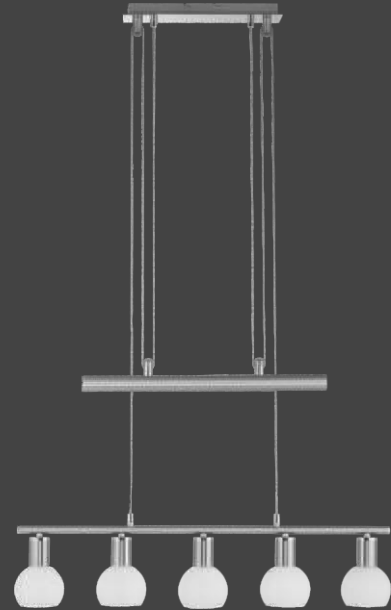

# LeuchtenDirekt

997885 - BENEDIKT

**997885**

230V / 50Hz~

5x E14 max. 40W

4x  4x  1x 

G00755