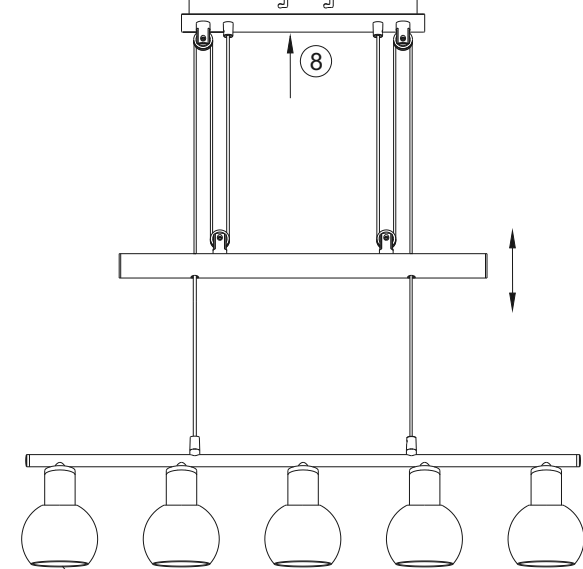

**997885**

230V / 50Hz~

5x E14 max. 40W

4x  4x  1x 

G00755