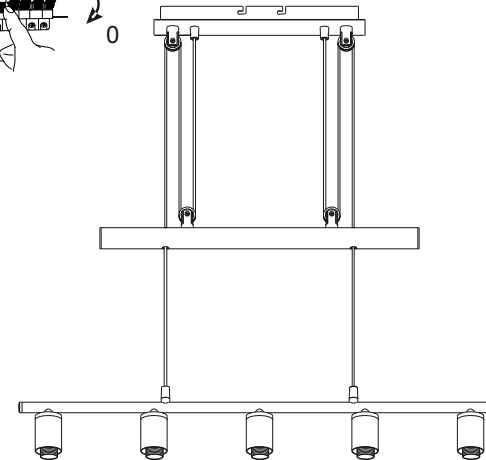

**997885**

230V / 50Hz~

5x E14 max. 40W

4x  4x  1x 

G00755