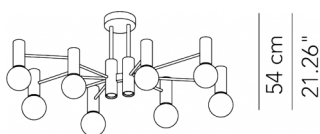

Metal structure

Uplight and  
downlight

IP20

\* on demand

Technical features

products: Chandelier Longue Ceiling lamp  
Paolo Grasselli 2019

<b>Ceiling lamp - L. 100</b>	ø 110 x 55 x 54 cm 12 Kg	lamp type 8xE27 + 10xGU10 max watt 8 X 42W HES + 10 X 28W HES	CHLEPL100G01
<b>Ceiling lamp - L. 100</b>	ø 105 x 48 x 44 cm 12 Kg	lamp type 18xGU10 max watt 28 W HES	CHLEPL100G11
<b>Ceiling lamp - L. 150</b>	ø 150 x 70 x 54 cm 14 Kg	lamp type 8xE27 + 10xGU10 max watt 8 X 42W HES + 10 X 28W HES	CHLEPL150G01
<b>Ceiling lamp - L. 150</b>	ø 140 x 65 x 44 cm 14 Kg	lamp type 18xGU10 max watt 28 W HES	CHLEPL150G11

54 cm  
21.26"

110 cm    55 cm  
43.31"    21.65"

44 cm  
17.32"

105 cm    48 cm  
41.34"    18.9"

54 cm  
21.26"

150 cm    70 cm  
59.06"    27.56"

44 cm

140 cm    65 cm  
55.12"    25.59"