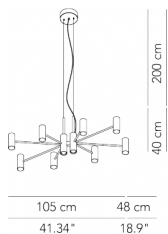

## Technical features

products: Chandelier Pendant lamp  
Paolo Grasselli 2019

<b>Pendant lamp - ø 100</b>	ø 107 x 76 cm 10 Kg	lamp type 12xE27 + 1xGU10 max watt 12 X 42W HES + 1 X 28W HES	CHAESO100G01
<b>Pendant lamp - ø 100</b>	ø 100 x 63 cm 10 Kg	lamp type 13xGU10 max watt 28 W HES	CHAESO100G11
<b>Pendant lamp - ø 140</b>	ø 147 x 76 cm 12 Kg	lamp type 12xE27 + 1xGU10 max watt 12 X 42W HES + 1 X 28W HES	CHAESO140G01
<b>Pendant lamp - ø 140</b>	ø 140 x 63 cm 12 Kg	lamp type 13xGU10 max watt 28 W HES	CHAESO140G11

products: Chandelier Wall lamp  
Paolo Grasselli 2019

<b>Wall lamp - single</b>	∅ 13 x 20 x 39 cm 1 Kg	lamp type 2xE27 max watt 42 W HES	CHAEAP010G01
<b>Wall lamp - single</b>	∅ 8 x 17 x 20 cm 1 Kg	lamp type 2xGU10 max watt 28W HES	CHAEAP010G11
<b>Wall lamp - double</b>	∅ 35 x 20 x 39 cm 1 Kg	lamp type 4xE27 max watt 42 W HES	CHAEAP035G01
<b>Wall lamp - double</b>	∅ 29 x 17 x 20 cm 1 Kg	lamp type 4xGU10 max watt 28W	CHAEAP035G11

\*\* cable on measure

## Technical features

products: Chandelier Longue Pendant lamp  
Paolo Grasselli 2019

<b>Pendant lamp - L. 100</b>	ø 110 x 55 x 50 cm 12 Kg	lamp type 16xE27 + 2xGU10 max watt 16 X 42W HES + 2 X 28W HES	CHLESO100G01
<b>Pendant lamp - L. 100</b>	ø 105 x 48 x 40 cm 12 Kg	lamp type 18xGU10 max watt 28 W HES	CHLESO100G11
<b>Pendant lamp - L. 150</b>	ø 150 x 70 x 50 cm 14 Kg	lamp type 16xE27 + 2xGU10 max watt 16 X 42W HES + 2 X 28W HES	CHLESO150G01
<b>Pendant lamp - L. 150</b>	ø 140 x 65 x 40 cm 14 Kg	lamp type 18xGU10 max watt 28 W HES	CHLESO150G11