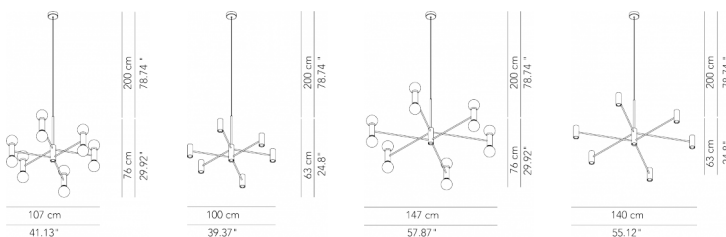

## Technical features

products: Chandelier Pendant lamp  
Paolo Grasselli 2019

<b>Pendant lamp - ø 100</b>	ø 107 x 76 cm 10 Kg	lamp type 12xE27 + 1xGU10 max watt 12 X 42W HES + 1 X 28W HES	CHAESO100G01
<b>Pendant lamp - ø 100</b>	ø 100 x 63 cm 10 Kg	lamp type 13xGU10 max watt 28 W HES	CHAESO100G11
<b>Pendant lamp - ø 140</b>	ø 147 x 76 cm 12 Kg	lamp type 12xE27 + 1xGU10 max watt 12 X 42W HES + 1 X 28W HES	CHAESO140G01
<b>Pendant lamp - ø 140</b>	ø 140 x 63 cm 12 Kg	lamp type 13xGU10 max watt 28 W HES	CHAESO140G11

62 cm  
24.41"

107 cm  
41.13"

49 cm  
19.29"

100 cm  
39.37"

62 cm  
24.41"

147 cm  
57.87"

49 cm  
19.29"

140 cm  
55.12"