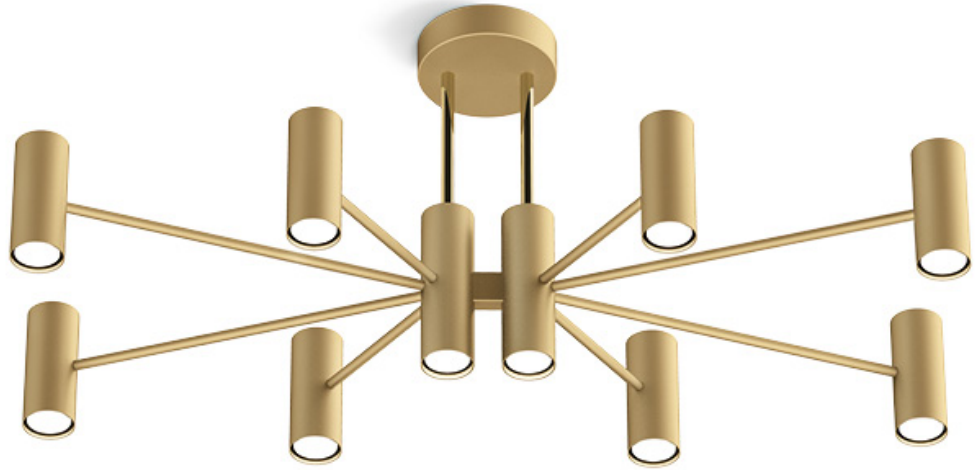

## Technical features

products: Chandelier Longue Pendant lamp  
Paolo Grasselli 2019

<b>Pendant lamp - L. 100</b>	ø 110 x 55 x 50 cm 12 Kg	lamp type 16xE27 + 2xGU10 max watt 16 X 42W HES + 2 X 28W HES	CHLESO100G01
<b>Pendant lamp - L. 100</b>	ø 105 x 48 x 40 cm 12 Kg	lamp type 18xGU10 max watt 28 W HES	CHLESO100G11
<b>Pendant lamp - L. 150</b>	ø 150 x 70 x 50 cm 14 Kg	lamp type 16xE27 + 2xGU10 max watt 16 X 42W HES + 2 X 28W HES	CHLESO150G01
<b>Pendant lamp - L. 150</b>	ø 140 x 65 x 40 cm 14 Kg	lamp type 18xGU10 max watt 28 W HES	CHLESO150G11

Metal structure

Uplight and  
downlight

IP20

\* on demand

Technical features

products: Chandelier Longue Ceiling lamp  
Paolo Grasselli 2019

<b>Ceiling lamp - L. 100</b>	ø 110 x 55 x 54 cm 12 Kg	lamp type 8xE27 + 10xGU10 max watt 8 X 42W HES + 10 X 28W HES	CHLEPL100G01
<b>Ceiling lamp - L. 100</b>	ø 105 x 48 x 44 cm 12 Kg	lamp type 18xGU10 max watt 28 W HES	CHLEPL100G11
<b>Ceiling lamp - L. 150</b>	ø 150 x 70 x 54 cm 14 Kg	lamp type 8xE27 + 10xGU10 max watt 8 X 42W HES + 10 X 28W HES	CHLEPL150G01
<b>Ceiling lamp - L. 150</b>	ø 140 x 65 x 44 cm 14 Kg	lamp type 18xGU10 max watt 28 W HES	CHLEPL150G11

54 cm  
21.26"

110 cm    55 cm  
43.31"    21.65"

44 cm  
17.32"

105 cm    48 cm  
41.34"    18.9"

54 cm  
21.26"

150 cm    70 cm  
59.06"    27.56"

44 cm

140 cm    65 cm  
55.12"    25.59"