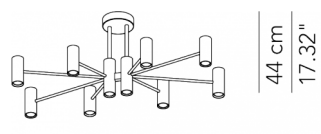

Metal structure

Uplight and  
downlight

IP20

\* on demand

Technical features

products: Chandelier Longue Ceiling lamp  
Paolo Grasselli 2019

<b>Ceiling lamp - L. 100</b>	ø 110 x 55 x 54 cm 12 Kg	lamp type 8xE27 + 10xGU10 max watt 8 X 42W HES + 10 X 28W HES	CHLEPL100G01
<b>Ceiling lamp - L. 100</b>	ø 105 x 48 x 44 cm 12 Kg	lamp type 18xGU10 max watt 28 W HES	CHLEPL100G11
<b>Ceiling lamp - L. 150</b>	ø 150 x 70 x 54 cm 14 Kg	lamp type 8xE27 + 10xGU10 max watt 8 X 42W HES + 10 X 28W HES	CHLEPL150G01
<b>Ceiling lamp - L. 150</b>	ø 140 x 65 x 44 cm 14 Kg	lamp type 18xGU10 max watt 28 W HES	CHLEPL150G11

54 cm  
21.26"

110 cm    55 cm  
43.31"    21.65"

44 cm  
17.32"

105 cm    48 cm  
41.34"    18.9"

54 cm  
21.26"

150 cm    70 cm  
59.06"    27.56"

44 cm

140 cm    65 cm  
55.12"    25.59"