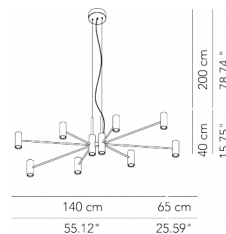

62 cm  
24.41"

107 cm  
41.13"

49 cm  
19.29"

100 cm  
39.37"

62 cm  
24.41"

147 cm  
57.87"

49 cm  
19.29"

140 cm  
55.12"

products: Chandelier Wall lamp  
Paolo Grasselli 2019

<b>Wall lamp - single</b>	∅ 13 x 20 x 39 cm 1 Kg	lamp type 2xE27 max watt 42 W HES	CHAEAP010G01
<b>Wall lamp - single</b>	∅ 8 x 17 x 20 cm 1 Kg	lamp type 2xGU10 max watt 28W HES	CHAEAP010G11
<b>Wall lamp - double</b>	∅ 35 x 20 x 39 cm 1 Kg	lamp type 4xE27 max watt 42 W HES	CHAEAP035G01
<b>Wall lamp - double</b>	∅ 29 x 17 x 20 cm 1 Kg	lamp type 4xGU10 max watt 28W	CHAEAP035G11

\*\* cable on measure

## Technical features

products: Chandelier Longue Pendant lamp  
Paolo Grasselli 2019

<b>Pendant lamp - L. 100</b>	ø 110 x 55 x 50 cm 12 Kg	lamp type 16xE27 + 2xGU10 max watt 16 X 42W HES + 2 X 28W HES	CHLESO100G01
<b>Pendant lamp - L. 100</b>	ø 105 x 48 x 40 cm 12 Kg	lamp type 18xGU10 max watt 28 W HES	CHLESO100G11
<b>Pendant lamp - L. 150</b>	ø 150 x 70 x 50 cm 14 Kg	lamp type 16xE27 + 2xGU10 max watt 16 X 42W HES + 2 X 28W HES	CHLESO150G01
<b>Pendant lamp - L. 150</b>	ø 140 x 65 x 40 cm 14 Kg	lamp type 18xGU10 max watt 28 W HES	CHLESO150G11