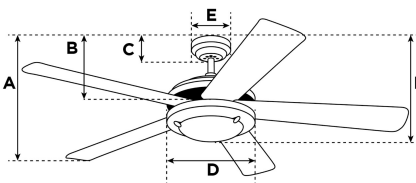

Artikelnummer 7215440

Everett Deckenventilator

132 cm Ausführung in Espresso,
Wendeflügel(Espresso/Apfelholz) Scavo Glaskugel

Technische Spezifikation

Größe	132 cm
Flügel	Wendeflügel MDF (Espresso/Apfelholz)
Flügelstellung	12°
zugelassene Standorte	Innenbereich
Empfohlene Raumgröße	Für Räume bis zu 36 m ²
Verlängerungsstange	Hugger
Installation	Hugger
max. Deckenwinkel	N/A
Zuleitungskabel	30 cm
Leuchtmittel	Benötigt (2) Leuchtmittel mit E27- Sockel, maximal 60 Watt (nicht im Lieferumfang enthalten)
Fernbedienung	Mit Zugschalter. Wandschalter nachrüstbar
Motorfarbe	Espresso
Motormaterial	Siliziumstahlmotor 153mm x 15mm
Umkehrluftstrom	Ja
Geräuschpegel	50 db(A)
Kondensator	Dual-Kondensator
Gewicht netto/brutto	7,2 / 8,2 kg
Verpackungsabmessungen	23 x 32,3 x 59,7 cm
EAN Code	4895105608000

Apfelholz

Energie-Informationen

Stromspannung/Frequenz	230V / 50Hz
Energieeffizienz Luftstrom	2.78 m ³ /Min/W
Stromverbrauch (ohne Leuchtmittel) ..	57 Watt
Luftstrom	163 m ³ /Min
max. Umdrehungen pro Minute	180
Stromverbrauch/Jahr	19.33 kWh

Garantie

Deckenventilatoren werden mit einer verlängerten Garantie von 10 Jahren auf den Motor und mit 2 Jahren auf alle anderen Teile geliefert.

A. Decke - unterster Punkt der Flügelblätter	18,2 cm
B. Decke - unterster Punkt des Schaltergehäuses	19 cm
C. Decke - unterster Punkt des Baldachin	N/A
D. Breite des Motorgehäuses	28 cm
E. Breite des Baldachin	N/A
F. Decke - unterster Punkt des Lampengehäuses	32 cm