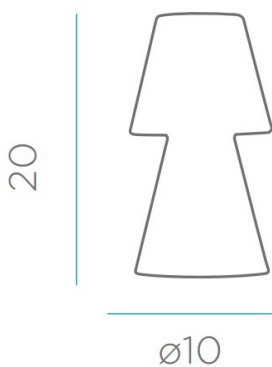

SOY LIGERO
I AM LIGHTWEIGHT

RECICLAME
RECYCLE ME

Material: Polietileno/Polyethylene

Pallet EU 80x120x180:480 unds/units

Medidas*/Dimensions*

Packaging*

* Debido a la naturaleza del proceso las dimensiones pueden variar ligeramente
* Due to the nature of the process, dimensions can change lightly.

FICHA TÉCNICA DE ACABADO DATASHEET

INFORMACIÓN TÉCNICA TECHNICAL INFORMATION

- **Tipo:** LED BAR
- **Sistema fijación:** Enroscado
- **Conexión:** DC JACK
- **Batería:** 800mAh Litio
- **Autonomía Carga directa:** 6-8 horas
- **Potencia Carga Solar:** ---
- **Potencia:** 1W 18lm
- **Método de carga:** Carga directa
- **Tensión funcionamiento:** 5 V
- **Tipo LED:** RGB DIP
- **Color:** RGB
- **Color acabado:** Blanco
- **Material:** ABS
- **IP:** 43
- **Vida media:** 10.000h
- **Ángulo apertura luz:** 360°
- **Temperatura luz:** RGB
- **Ciclos de carga:** 500
- **Mando IR:** NO
- **Tiempo de carga:** 6h
- **Potencia altavoz:** ---

- **Type:** LED BAR
- **Assembly method:** Threaded
- **Connection:** DC JACK
- **Battery:** 800mAh Litio
- **Battery life by direct charging:** 6-8h
- **Solar panel power:** ---
- **Power:** 1W 18lm
- **Charging method:** Direct charging
- **Tension:** 5V
- **LED type:** RGB DIP
- **Color:** RGB
- **Finish Color:** Blanco
- **Material:** ABS
- **IP:** 43
- **Product life time:** 10.000h
- **Angle:** 360°
- **Light temperature:** RGB
- **Battery life (cycles):** 500
- **Remote control:** NO
- **Charging time:** 6h
- **Speaker power:** ---