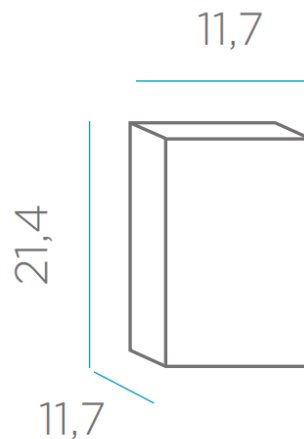

SOY LIGERO
I AM LIGHTWEIGHT

RECICLAME
RECYCLE ME

Material: Polietileno/Polyethylene

Pallet EU 80x120x180:480 unds/units

Medidas*/Dimensions*

Packaging*

* Debido a la naturaleza del proceso las dimensiones pueden variar ligeramente
* Due to the nature of the process, dimensions can change lightly.

FICHA TÉCNICA DE ACABADO DATASHEET

INFORMACIÓN TÉCNICA TECHNICAL INFORMATION

- **Tipo:** LED BAR
- **Sistema fijación:** Enroscado
- **Conexión:** DC JACK
- **Batería:** 800mAh Litio
- **Autonomía Carga directa:** 6-8 horas
- **Potencia Carga Solar:** ---
- **Potencia:** 1W 18lm
- **Método de carga:** Carga directa
- **Tensión funcionamiento:** 5 V
- **Tipo LED:** RGB DIP
- **Color:** RGB
- **Color acabado:** Blanco
- **Material:** ABS
- **IP:** 43
- **Vida media:** 10.000h
- **Ángulo apertura luz:** 360°
- **Temperatura luz:** RGB
- **Ciclos de carga:** 500
- **Mando IR:** NO
- **Tiempo de carga:** 6h
- **Potencia altavoz:** ---