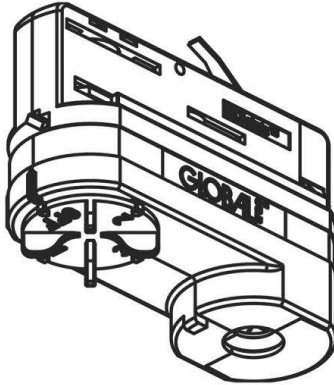

NOA

208-19130681

SKIZZE

TECHNISCHE DETAILS

Material	Kunststoff
Länge [mm]	85
Breite [mm]	30
Höhe [mm]	55
Schutzart [IP]	IP20
Nettogewicht [kg]	0,06
Farbe Leuchte	weiß
EAN-Nummer	6410014530686

LICHTVERTEILUNGSKURVE