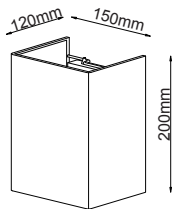

Lindby

Art.-No.: 9627247

1x E27 LED
max. 15W
230V~50Hz

LUQOM Holding GmbH · Rabanusstraße 16 D-36037 Fulda · www.lindby.eu