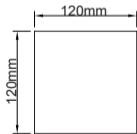

# Lindby

UK  
CA

**Art.-No.: 9624774**

incl. 1x LED L9002456  
540 lm Modul  
260 lm Lamp  
6,4W LED  
6,4W Total  
230V~50Hz  
3000 K  
CRI 80  
30000 h  
15000 ON/ OFF

IP44

4

251096

568332