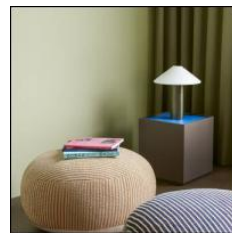

Bruttogewicht (g)	4.250
Außenkarton Länge (cm)	54
Außenkarton Breite (cm)	42
Außenkarton Höhe (cm)	46
Produktkarton Länge (cm)	52
Produktkarton Breite (cm)	40
Produktkarton Höhe (cm)	22

Beleuchtung/Elektrizität

Leistung (W)	60
Fassung	E27
IP-Klasse	IP20
Steckertyp	C
Anschluss	Mit Kabel/Stecker
Inkl. Birne	Nein
Dimmbar	Ja (Integriert)
CE-geprüft	Ja
Kabellänge (cm)	200
Drahtfarbe	Schwarz

Produktion

Handgemacht	Ja
Luftblasen	Nein
Mund geblasen	Ja

Verfügbare Inhalte

Bild-Link

Bild-Link

<https://images.hubsch-interior.com/?images=961901&account=PIM&mode=getFiles>
Klicken Sie auf den obigen Link, um den Bildinhalt für dieses Produkt herunterzuladen.

Bilder

Die folgenden Bilder sind für dieses Produkt verfügbar.