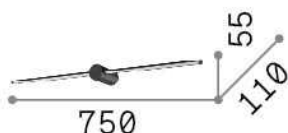

Info generali

Interno - Lampade da parete

Indoor wall mounted lamp with integrated LED sources and direct light emission

| | |
|----------------------|-------------------------|
| Ean | 8021696310145 |
| Articolo | FILO AP D075 NERO |
| Installazione | Lampade da parete |
| Garanzia | 5 years |
| Peso lordo | 0.93 kg |
| Volume | 0.009295 m ³ |

Info sorgente e prestazionali

| | |
|------------------------------|------------------------------------|
| Sorgente integrata | Integrated LED module |
| Sorgente sostituibile | No |
| Potenza | LED 13 W |
| Emissione | Direct |
| Consumo massimo | max 12,50 W |
| Caratteristiche LED | LED SMD |
| CCT LED | 3000 K |
| Durata LED (t. 25°c) | 20000 h |
| CRI | > 80 |
| Flusso sorgente | 1450 lm |
| Flusso utile | 450 lm |
| Rischio fotobiologico | 1 |
| Lampadina inclusa | 1 - E14 OLIVA 4W 3000K CRI80 SATIN |