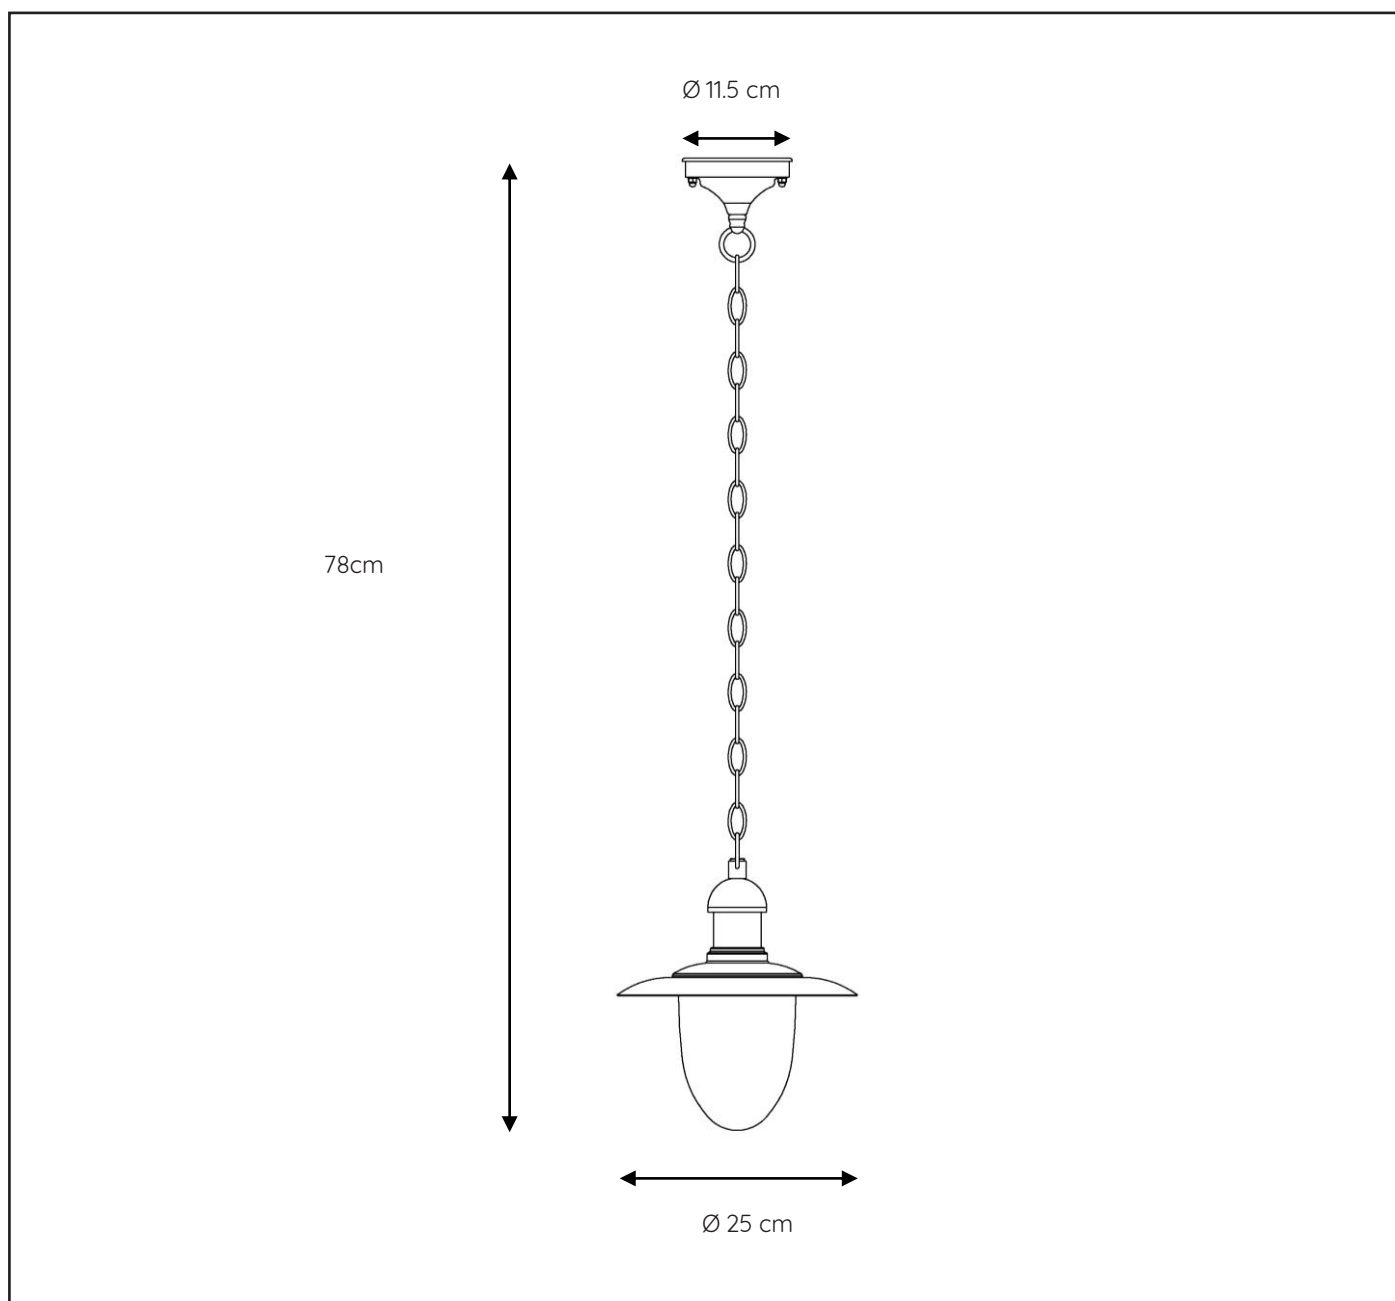

## General

**Dimensions LxWxH** : Ø25 cm x 78 cm  
**Height minimum** : 25.3 cm  
**Height maximum** : 78 cm  
**Dimensions shade LxWxH** : Ø25 cm x 25.3 cm  
**Main material** : Aluminum  
**Ceiling rose material** : Iron  
**Color** : Black & Rusty  
**Style** : Classic  
**Shape** : Round  
**Weight** : 1.3 kg  
**Warranty** : 2 years

## Product specifications

**Dimmable** : No  
**Light direction** : Downlight  
**Adjustable in height** : No  
**Directional** : Non-Directional  
**Cable** : Yes  
**Cable length** : 62 cm  
**Sensor** : Without Sensor  
**Control** : Light Switch Control  
**IP-Class** : 44  
**Electric class** : 1  
**Light source including ?**: No  
**Lamp socket** : E27  
**Light source number** : 1  
**Power requirements** : 220-240V~50Hz  
**Bulb type & maximum wattage** : E27 max. 60W

# ARUBA

Item number : 11872/01/30

EAN code : 5 411212113504

Item number : 11872/01/97

EAN code : 5 411212113511

For more specifications, dimensions please visit

[www.lucide.com](http://www.lucide.com)