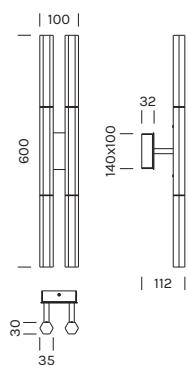

## SHINE PLUMAGE AP

Ottone e plexiglass  
Fascio di luce diffuso  
Driver: incluso

Brass and plexiglass  
Light beam: diffused  
Driver: included

9348	M 2700°K	W 3000°K	N 4000°K
<b>Potenza/ Power</b>	4x 4W	4x 4W	4x 4W
<b>Lumen</b>	4x 380 lm	4x 410 lm	4x 410 lm
<b>CRI</b>	>90	>90	>90
<b>Alimentazione/ Supply</b>	220-240Vac	220-240Vac	220-240Vac

Articolo Item	Temperatura Temperature	Finitura Finish
<b>9348</b>	<b>M</b>	<b>-BV</b> 
	<b>W</b>	<b>-NO</b> 
	<b>N</b>	<b>-OS</b> 