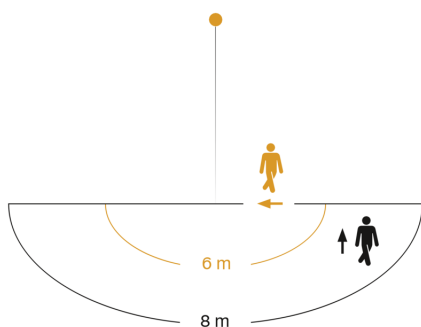

Sensorerfassungsbereich

Mögliche Montagehöhe: –
Orange: radial
Schwarz: tangential

Maßzeichnung

Bewegungsmelder

IS 180 digi

weiß

EAN 4007841 067281

Art.-Nr. 067281