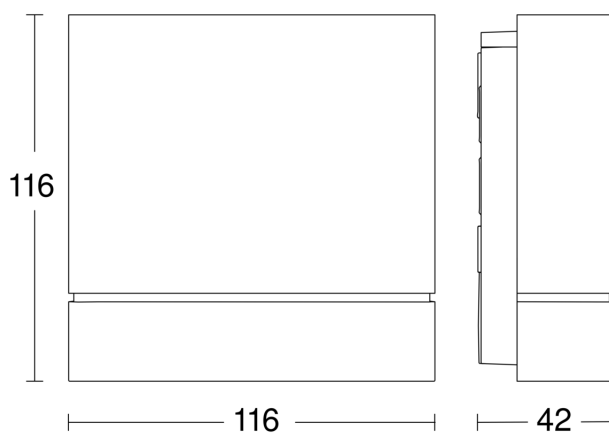

Bewegungsmelder

IS 180 digi

weiß

EAN 4007841 067281

Art.-Nr. 067281

Technische Daten

Ausführung	Bewegungsmelder	Schaltausgang 1, Niedervolt Halogenlampen	1000 VA
Abmessungen (L x B x H)	42 x 116 x 116 mm	LED Lampen	16 W
Netzanschluss	220 – 240 V / 50 – 60 Hz	LED Lampen > 2 W	64 W
Sensortechnologie	Passiv Infrarot	LED Lampen > 8 W	64 W
Anwendung, Ort	Außenbereich	Kapazitive Belastung in μF	88 μF
Montageort	Wand	Konstantlichtregelung	Nein
Montageart	Aufputz	Grundlichtfunktion	Nein
Reichweite Radial	$r = 6 \text{ m}$ (57 m^2)	Funktionen	Daten-Monitoring
Reichweite Tangential	$r = 8 \text{ m}$ (101 m^2)	Einstellungen via	Bluetooth, Smartphone, Tablet
Erfassungswinkel	180 °	Mit Fernbedienung	Nein
Mechanische Skalierbarkeit	Nein	Schutzart	IP54
Unterkriechschutz	Ja	Umgebungstemperatur	-20 – 40 °C
segmentweise Ausblendung	Ja	Anwendung, Raum	Außenbereich, Garten, Hauseingang, Hof & Einfahrt, Rund ums Haus, Terrasse / Balkon
Elektronische Skalierbarkeit	Ja	Farbe	Weiß
Zeiteinstellung	5 s – 60 Min.	Farbe, RAL	9003
Leuchtstofflampen EVG	430 W	Herstellergarantie	3 Jahre
Leuchtstofflampen unkompensiert	500 VA	Variante	weiß
Leuchtstofflampen reihenkompensiert	400 VA	VPE1, EAN	4007841067281
Leuchtstofflampen parallelkompensiert	400 VA	Technologie, Sensoren	Dämmerungsschalter, Lichtsensor, Passiv Infrarot

Sensorerfassungsbereich

Mögliche Montagehöhe: –
Orange: radial
Schwarz: tangential

Maßzeichnung

Bewegungsmelder

IS 180 digi

weiß

EAN 4007841 067281

Art.-Nr. 067281