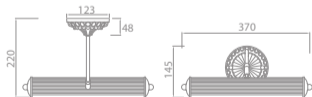

Lindby

Art.-No.: 9639093

2x E14 LED
max. 10W
230V~50Hz

UOM:mm

LUQOM Holding GmbH · Rabanusstraße 16 D-36037 Fulda · www.lindby.eu