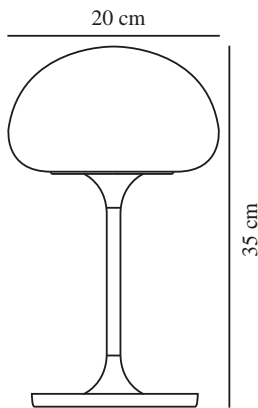

# SPONGE ON A STICK | AKKULEUCHE | GRAU

2320715010

nordlux®

IP-Grad: IP44  
Klasse (Klasse 1, Klasse 2, Klasse 3): Klasse 3 (12V)  
Leuchtmittelsockel: LED Module  
Schalterplatzierung: Auf der Fußplatte  
Parallelschaltung: False

Hauptmaterial: Plastik  
Sekundärmaterial: Metall  
Kabel Farbe: Schwarz  
Kabel Länge (cm): 150  
Oberflächenmaterial Kabel: Plastik  
Farbe: Grau

Höhe (cm): 35  
Breite (cm): 20  
Schirmdurchmesser (cm): 20  
Länge (cm): 20

EAN: 5704924014949  
TUN: 2310411  
Artikelnummer: 2320715010  
Stück pro Hauptkarton: 3  
Verkaufsbox Höhe (cm): 36

Verkaufsbox Breite (cm): 20.5  
Verkaufsbox Tiefe (cm): 20.5  
Verkaufsbox Volumen m<sup>3</sup>: 0.0151  
Produkt Nettogewicht (kg): 1