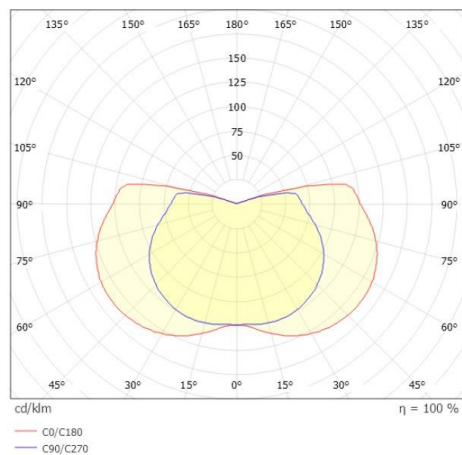

FYNN

333-s00107

FYNN-C F POLLERLEUCHTE aus Aluminium, anthrazit, ähnlich RAL 7016, Lichtaustritt direkt, mit Betriebsgerät, Dimmbarkeit: on/off, IP65,

SKIZZE

TECHNISCHE DETAILS

Systemleistung [W]	10,5
Leuchtmittel	LED
Lichtstrom [lm]	660/715
Lichtfarbe [K]	2700/3000K
CRI	>90
Betriebsgerät	mit Betriebsgerät
Dimmbarkeit	on/off
Lichtaustritt	direkt
Spannung [V]	220-240V 50/60Hz
Material	Aluminium
Länge [mm]	100
Breite [mm]	100
Höhe [mm]	850
Schutzart [IP]	IP65
Schutzklasse	Schutzklasse I
Nettogewicht [kg]	6,80
Farbe Leuchte	anthrazit
RAL	7016
EAN-Nummer	9010979085985
Lebensdauer [h]	L80 B10 50 000
Umgebungstemperatur	-30° bis +45°
Energieeffizienzkl.	D
Anz Leuchten B16A	74

LICHTVERTEILUNGSKURVE

Energielabel

Die Werte sind Bemessungswerte. Leistung und Lichtstrom unterliegen initial einer Toleranz von +/- 10%. Toleranz der Farbtemperatur: +/- 150 K. Die Werte gelten wenn nicht anders angegeben für eine Umgebungstemperatur von 25°C.