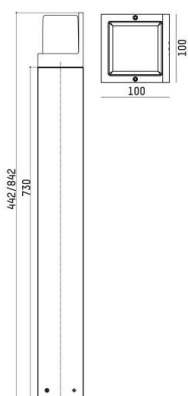

FYNN

333-s00107

FYNN-C F POLLERLEUCHTE aus Aluminium, anthrazit, ähnlich RAL 7016, Lichtaustritt direkt, mit Betriebsgerät, Dimmbarkeit: on/off, IP65,

SKIZZE

TECHNISCHE DETAILS

Systemleistung [W]	10,5
Leuchtmittel	LED
Lichtstrom [lm]	660/715
Lichtfarbe [K]	2700/3000K
CRI	>90
Betriebsgerät	mit Betriebsgerät
Dimmbarkeit	on/off
Lichtaustritt	direkt
Spannung [V]	220-240V 50/60Hz
Material	Aluminium
Länge [mm]	100
Breite [mm]	100
Höhe [mm]	850
Schutzart [IP]	IP65
Schutzklasse	Schutzklasse I
Nettogewicht [kg]	6,80
Farbe Leuchte	anthrazit
RAL	7016
EAN-Nummer	9010979085985
Lebensdauer [h]	L80 B10 50 000
Umgebungstemperatur	-30° bis +45°
Energieeffizienzkl.	D
Anz Leuchten B16A	74

LICHTVERTEILUNGSKURVE

Energielabel

Die Werte sind Bemessungswerte. Leistung und Lichtstrom unterliegen initial einer Toleranz von +/- 10%. Toleranz der Farbtemperatur: +/- 150 K. Die Werte gelten wenn nicht anders angegeben für eine Umgebungstemperatur von 25°C.