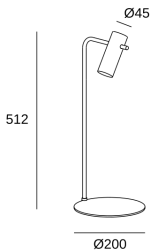

**Nude Curved**

Nahtrng Design

10-8518-05-DN

Tischleuchten Nude Curved E27 15W Mattgold

**TECHNISCHE MERKMALE**

Gesamtverbrauch (W) : 15W

Material Körper : Aluminium

Oberfläche Körper : Mattgold