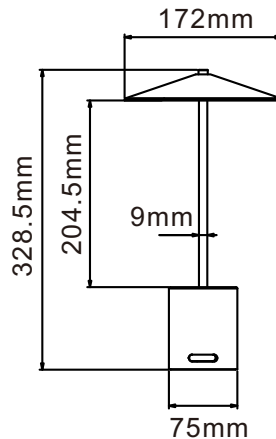

10019739

5W LED / 5W Total
incl. LED Board: L9002839
18650 Li-ion battery 3.7Vdc / 5Vdc constant voltage

(DE) Bestimmungsgemäße Verwendung

(GB) Intended use / (FR) Utilisation conforme / (NL) Beoogd gebruik / (PL) Stosowanie zgodnie z przeznaczeniem / (NO) Riktig bruk / (DK) Korrekt brug / (SE) Avsedd användning / (FI) Määräystenmukainen käyttö
(IT) Impiego appropriato / (ES) Uso prescrito / (CZ) Použití v souladu s určením / (PT) Utilização correta / (GR) Ενδεικτική χρήση