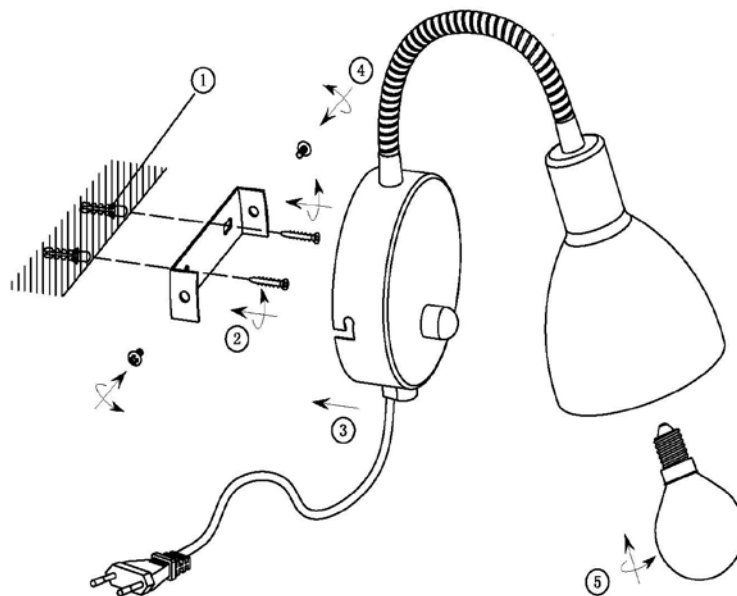

Verwenden Sie ausschließlich dimmbare Leuchtmittel
Use only dimmable bulbs
N'utilisez que des ampoules à intensité variable