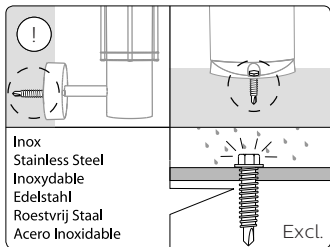

PHILIPS

Calgary

User manual
Benutzerhandbuch
Notice d'emploi
Manual de usuario
Manual do usuário
Manuale d'uso
Gebruiksaanwijzing

Incl.

Excl.

IPX4

E27

MAX. 60 W