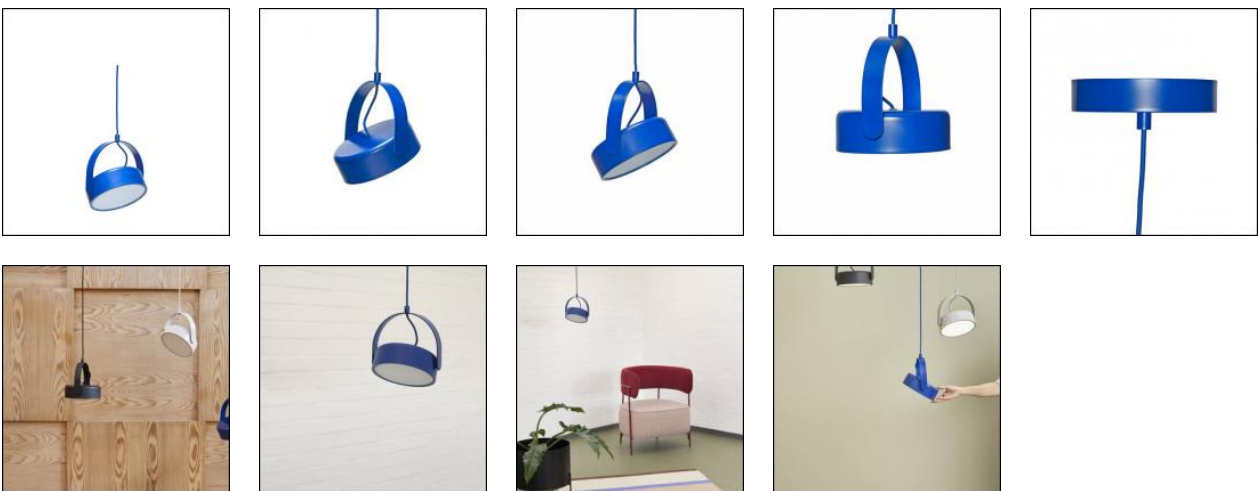

Außenkarton Höhe (cm)	39
Produktkarton Länge (cm)	33
Produktkarton Breite (cm)	27
Produktkarton Höhe (cm)	19

Beleuchtung/Elektrizität

Leistung (W)	30
Lumen (lm)	3.082,00
Fassung	Nicht-austauschbare LED
IP-Klasse	IP20
Steckertyp	Kein Stecker
Anschluss	Direkt an die Stromleitung
Inkl. Birne	Ja
Dimmbar	Nein
CE-geprüft	Ja
Lebensdauer (Std)	25.000
Kelvin	3.000
Kabellänge (cm)	250
Drahtfarbe	Blau
Energieetikett	https://eprel.ec.europa.eu/api/products/lightsources/1267211/labels?format=PNG&type=BIG_COLOR
EPREL-Datenblatt	https://eprel.ec.europa.eu/api/products/lightsources/1267211/fiches?language=EN

Produktion

Verfügbare Inhalte

Bild-Link

Bild-Link

<https://images.hubsch-interior.com/?images=961603&account=PIM&mode=getFiles>
Klicken Sie auf den obigen Link, um den Bildinhalt für dieses Produkt herunterzuladen.

Bilder

Die folgenden Bilder sind für dieses Produkt verfügbar.