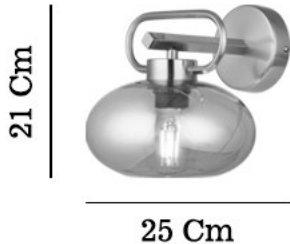

1668-52-19

Antique - Antik Lak

1,30 Kg

19x25 Cm

E-27 / 1x20W Max.