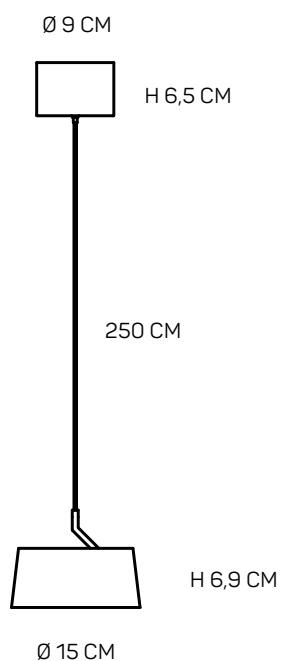

COOKIE PENDANT

LOOM[®]
DESIGN

COOKIE PENDANT

MATERIAL: ALUMINIUM AND PVC
IP 20
POWER 10W LED
2700K
CRI 94
LUMEN 574 IN A SFERE
TRIAC DIMMABLE
POWER SUPPLY INCL.
SHADE $\varnothing 15$ X H 6,9 - CABLE MAX. 250 CM
CANOPY H 6,5 X $\varnothing 9$ CM

WHITE	NO. 831-001
BLACK	NO. 831-002
GREEN	NO. 831-003