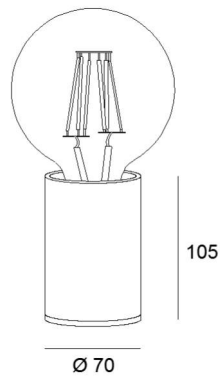

Symbolfoto / symbolic photo

SOHO

Technische Details

Beschreibung

Tischleuchte,

230V, E27, Gehäuse aus massivem Aluminium, inklusive Schalter, für LED-Leuchtmittel geeignet

Oberfläche: schwarz oder messing

1xE27 LED / 230V