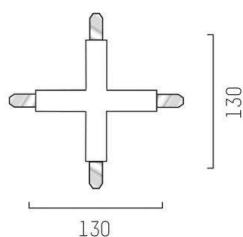

VOLARE

652-0030600005

SKIZZE

TECHNISCHE DETAILS

Designer	Doc Form
Spannung [V]	220-240V 50/60HZ 2x10A
Material	Metall
Länge [mm]	130
Breite [mm]	130
Höhe [mm]	18
Nettogewicht [kg]	0,25
Farbe Leuchte	weiß
RAL	9016
EAN-Nummer	9008905681196

LICHTVERTEILUNGSKURVE

Die Werte sind Bemessungswerte. Leistung und Lichtstrom unterliegen initial einer Toleranz von +/- 10%.
Toleranz der Farbtemperatur: +/- 150 K. Die Werte gelten wenn nicht anders angegeben für eine Umgebungstemperatur von 25°C.