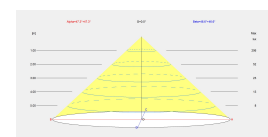

### LICHTTECHNISCHE DATEN

Lichtquelle: LED

CRI: 90

MacAdam steps: 3

photobiologisches Risiko: RGO