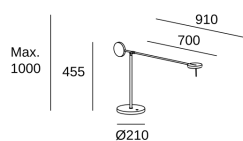

### TECHNISCHE MERKMALE

Leistung (W) : 9W

Gesamtverbrauch (W) : 11.2W

Reallumen : 496

Reale Lm/W : 44

Farbtemperatur (CCT) : Warm Weiß - 2700K

Dimmungsprotokoll : TOUCH DIMMING

Winkel Linsen / Reflektor : FLOOD 94°