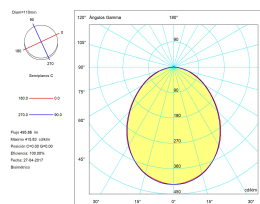

### LICHTTECHNISCHE DATEN

Lichtquelle: LED

CRI: 90

MacAdam steps: 3

photobiologisches Risiko: RGO