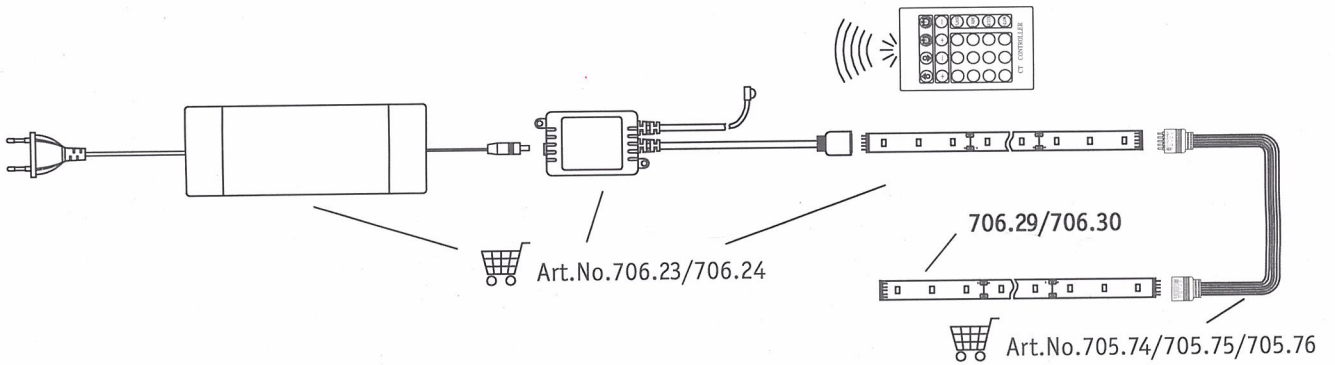

Paulmann

IP 20

Info

www.paulmann.com

Paulmann Licht GmbH
Quezinger Feld 2
31832 Springe
Germany

www.paulmann.com

Art.-Nr.: 706.29
706.30

1X

PPN 03/18

A

B

C

D