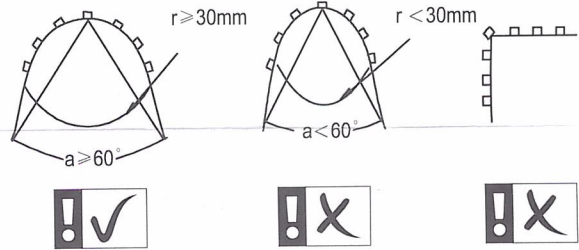

Paulmann

IP 20

Info

www.paulmann.com

Paulmann Licht GmbH
Quezinger Feld 2
31832 Springe
Germany

www.paulmann.com

Art.-Nr.: 706.29
706.30

1X

PPN 03/18

A

B

C

D