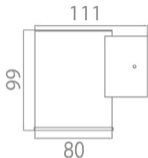

# Lindby

UOM:mm

UK  
CA

**Art.-No.: 9988057**

incl. LED L9001715  
500 lm Modul  
4,5W LED  
4,5W Total  
230V~50Hz  
3000 K  
CRI >80  
25000 h  
15000 ON/ OFF

IP44

4

251096