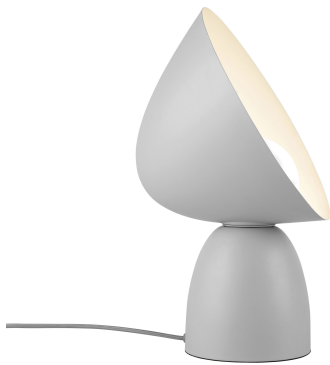

# GRAU

2220215010

Spannung (V): 220-240 Volt  
IP-Grad: IP20  
Maximale Lampenleistung (W):  
25W  
Klasse (Klasse 1, Klasse 2,  
Klasse 3): Klasse 2 (Dopp. isoliert)  
Leuchtmittelsockel: E14  
Schalterplatzierung: Auf dem  
Kabel  
Parallelschaltung: False

Hauptmaterial: Metall  
Sekundärmaterial: Glas  
Kabel Farbe: Grau  
Kabel Länge (cm): 250  
Oberflächenmaterial Kabel:  
Textilien  
Ist das Kabel austauschbar?:  
False

Farbe: Grau  
Höhe (cm): 42  
Breite (cm): 24.3  
Schirmdurchmesser (cm): 30  
Außenbereich-Basisabmessungen  
(cm): 15.5  
Länge (cm): 24.3  
Drehwinkel (°): 360

- Weiche, organische Formen • Verspielte und einladende Formensprache
- Beweglicher Schirm für direktes oder indirektes Licht

Hello von der dänischen Designerin Charlotte Høncke zeichnet sich durch eine verspielte und einladende Designsprache und eine klassische, organische Silhouette aus. Der große Lampenschirm umschließt wunderschön die opalweiße Glaskuppel und kann sogar rundherum gedreht werden, um eine verspielte Mischung aus direktem und indirektem Licht zu erzeugen.