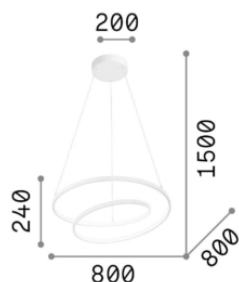

Allgemeine Information

DECORATIVO - Hängend

Ean	8021696269467
Artikel	OZ SP D80 3000K ON-OFF OTTONE
Installation	Hängend
Garantie	5 years
Bruttogewicht	4.74 kg
Volumen	0.060692 m ³

Technische Information

Nettogewicht	1.92 kg
Isolationsklasse	I
Schutzindex	IP20
Betriebstemperatur	0° ~ +40 °C
Dimmer	Non-dimmable, On-Off
Leistung	220-240 V AC 50/60 Hz
Energieversorgung	In-built, included YES (by qualified operators only), electronic

Quellinfo

Integrierte Quelle	Integrated LED module
Austauschbare Quelle	-
Leistung	LED 55W
Emissionen	Diffuse
Maximaler Verbrauch	max 55 W
Merkmale LED	LED SMD
CCT	3000 K
Dauer LED (t. 25°C)	30000 h
CRI	> 80
Lichtstrahlwinkel	120°
Lichtstrahlfluss	6100 lm
Nützlicher Lichtstrom	2510 lm
Photobiologisches Risiko	1
Standby-Leistung	< 0.50