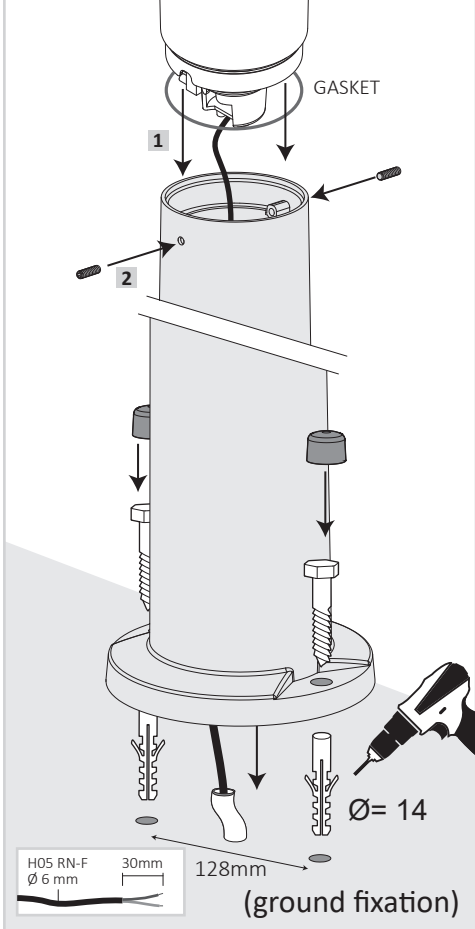

Valid for
CARLO / AMELIA / FRANCA 90

65mm

FRANCA 90-2L WALL

CARLO-FS/ AMELIA-FS

38mm

CARLO 400/ CARLO 800 AMELIA 400/ AMELIA 800

CARLO WALL/ AMELIA WALL FRANCA 90-1L WALL

52mm

128mm