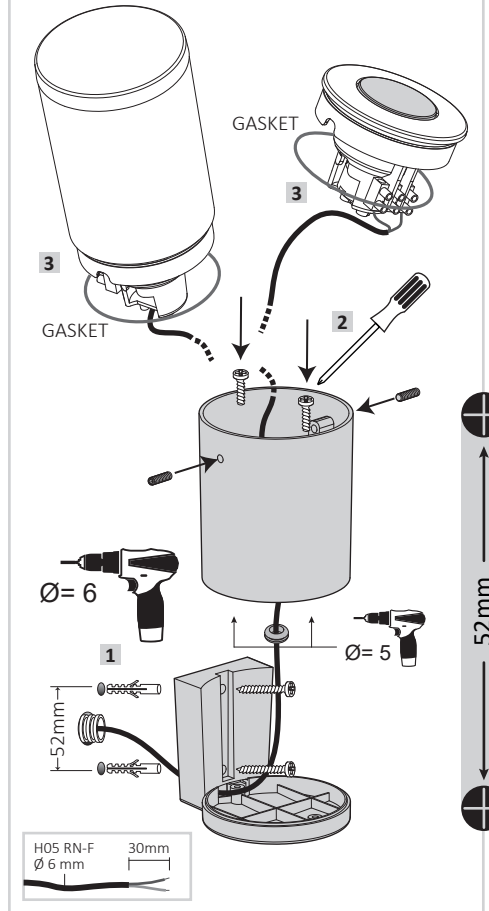

Valid for
CARLO / AMELIA / FRANCA 90

65mm

FRANCA 90-2L WALL

CARLO-FS/ AMELIA-FS

38mm

CARLO 400/ CARLO 800 AMELIA 400/ AMELIA 800

CARLO WALL/ AMELIA WALL FRANCA 90-1L WALL

52mm