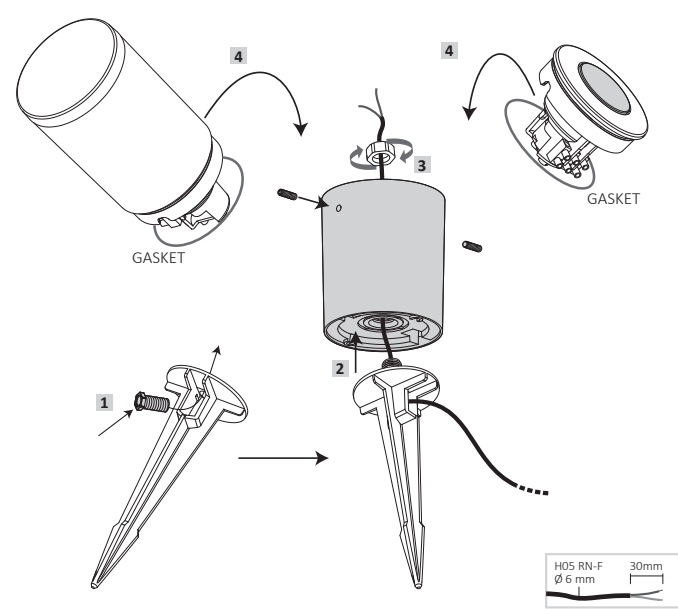

A **تحذير!** إجراءات التركيب والصيانة يجب تنفيذها إلا بعد إيقاف تشغيل التيار الكهربائي. قم باستخدام المصابيح الموفرة للطاقة فقط. إذا كان موجوداً، قم بتركيب الحشوة كما ينبغي بصورة صحيحة داخل الغطاء المخصص لنشر الضوء بشكل متساوي، لضمان الحماية من تدفق الماء. الشركة المصنعة فوماجالي لا تقبل أي مسؤولية عن الأضرار الناجمة عن التركيب غير الصحيح، سوء الاستخدام، أو عند استخدام قطع غيار غير أصلية عند التجميع. إذا إنتابك أي شك، قم باستشارة كهربائي مختص، قم بتتبع التعليمات.

CARLO DECO

CARLO - HEAD TOP

AMELIA - HEAD TOP

FRANCA 90 - HEAD TOP

CARLO 250/ AMELIA 250

CARLO SPIKE/AMELIA SPIKE/FRANCA 90 SPIKE

FRANCA 90

ANTI-VANDAL LOCK

Valid for
CARLO / AMELIA / FRANCA 90

65mm

FRANCA 90-2L WALL

CARLO-FS/ AMELIA-FS

38mm

CARLO 400/ CARLO 800 AMELIA 400/ AMELIA 800

CARLO WALL/ AMELIA WALL FRANCA 90-1L WALL

52mm