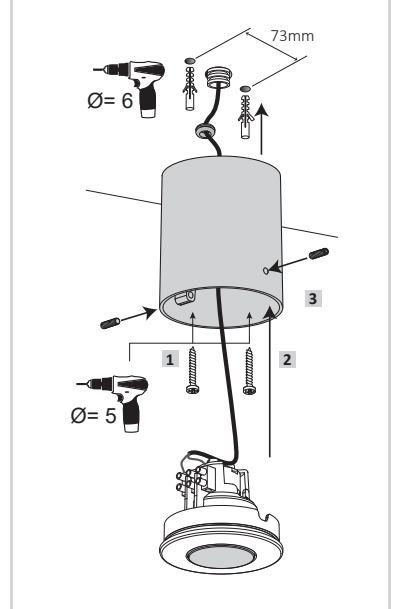

CARLO/CARLO DECO AMELIA FRANCA 90

MODEL:

Carlo 800	Carlo 800 Deco	Amelia 800	Franca 90
Carlo 400	Carlo 400 Deco	Amelia 400	Franca 90 spike
Carlo 250	Carlo 250 Deco	Amelia 250	Franca 90-1L wall
Carlo spike	Carlo spike Deco	Amelia spike	Franca 90-2L wall
Carlo wall	Carlo wall Deco	Amelia wall	
Carlo-FS	Carlo-FS Deco	Amelia-FS	

UK CAUTION! Installation and maintenance procedures must be carried out only after switching off the electricity supply. Use energy saving lamps only. If present, fit the gasket properly inside the diffuser, to ensure the IP protection. Fumagalli Srl accepts no responsibility whatsoever for damages caused by incorrect installation, misuse or when used by combining it with non-original spare parts. If in doubt, consult a qualified electrician. Keep the instructions.

I ATTENZIONE! L'installazione e la manutenzione dell'apparecchio devono essere eseguite solo dopo aver disinserito l'energia elettrica. Utilizzare solo lampade a basso consumo. Laddove presente, assicurarsi del corretto posizionamento della guarnizione all'interno dell'apparecchio al fine di garantire il grado di protezione IP. Fumagalli Srl non accetta responsabilità per danni causati da incorretta installazione, incorretto uso o dall'utilizzo di parti di ricambio che non appartengono al prodotto originale. Per qualsiasi dubbio, consultare un elettricista qualificato. Conservare le istruzioni.