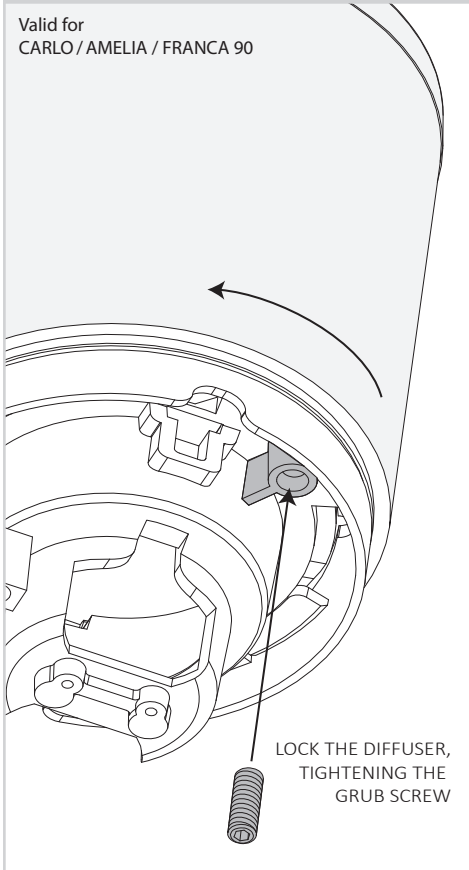

A **تحذير!** إجراءات التركيب والصيانة يجب تنفيذها إلا بعد إيقاف تشغيل التيار الكهربائي. قم باستخدام المصابيح الموفرة للطاقة فقط. إذا كان موجوداً، قم بتركيب الحشوة كما ينبغي بصورة صحيحة داخل الغطاء المخصص لنشر الضوء بشكل متساوي، لضمان الحماية من تدفق الماء. الشركة المصنعة فوماجالي لا تقبل أي مسؤولية عن الأضرار الناجمة عن التركيب غير الصحيح، سوء الاستخدام، أو عند استخدام قطع غيار غير أصلية عند التجميع. إذا إنتابك أي شك، قم باستشارة كهربائي مختص، قم بتتبع التعليمات.

CARLO DECO

CARLO - HEAD TOP

AMELIA - HEAD TOP

FRANCA 90 - HEAD TOP

CARLO 250/ AMELIA 250

CARLO SPIKE/AMELIA SPIKE/FRANCA 90 SPIKE

FRANCA 90

ANTI-VANDAL LOCK

Valid for
CARLO / AMELIA / FRANCA 90

65mm

FRANCA 90-2L WALL

CARLO-FS/ AMELIA-FS

38mm

CARLO 400/ CARLO 800 AMELIA 400/ AMELIA 800

CARLO WALL/ AMELIA WALL FRANCA 90-1L WALL

52mm