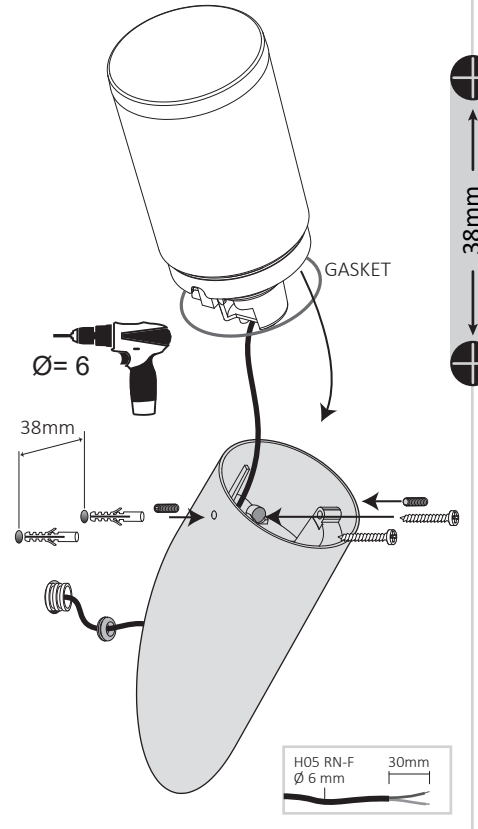

Valid for
CARLO / AMELIA / FRANCA 90

65mm

FRANCA 90-2L WALL

CARLO-FS/ AMELIA-FS

38mm

CARLO 400/ CARLO 800 AMELIA 400/ AMELIA 800

CARLO WALL/ AMELIA WALL FRANCA 90-1L WALL

52mm

128mm