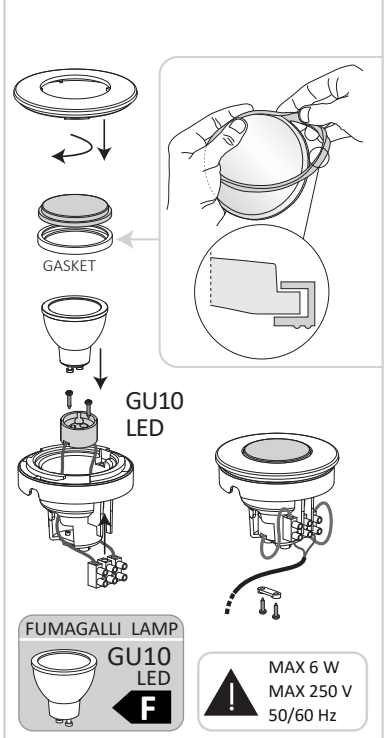

A **تحذير!** إجراءات التركيب والصيانة يجب تنفيذها إلا بعد إيقاف تشغيل التيار الكهربائي. قم باستخدام المصابيح الموفرة للطاقة فقط. إذا كان موجوداً، قم بتركيب الحشوة كما ينبغي بصورة صحيحة داخل الغطاء المخصص لنشر الضوء بشكل متساوي، لضمان الحماية من تدفق الماء. الشركة المصنعة فوماجالي لا تقبل أي مسؤولية عن الأضرار الناجمة عن التركيب غير الصحيح، سوء الاستخدام، أو عند استخدام قطع غيار غير أصلية عند التجميع. إذا إنتابك أي شك، قم باستشارة كهربائي مختص، قم بتتبع التعليمات.

CARLO DECO

CARLO - HEAD TOP

AMELIA - HEAD TOP

FRANCA 90 - HEAD TOP

CARLO 250/ AMELIA 250

CARLO SPIKE/AMELIA SPIKE/FRANCA 90 SPIKE

FRANCA 90

ANTI-VANDAL LOCK

Valid for
CARLO / AMELIA / FRANCA 90

65mm

FRANCA 90-2L WALL

CARLO-FS/ AMELIA-FS

38mm

CARLO 400/ CARLO 800 AMELIA 400/ AMELIA 800

CARLO WALL/ AMELIA WALL FRANCA 90-1L WALL

52mm