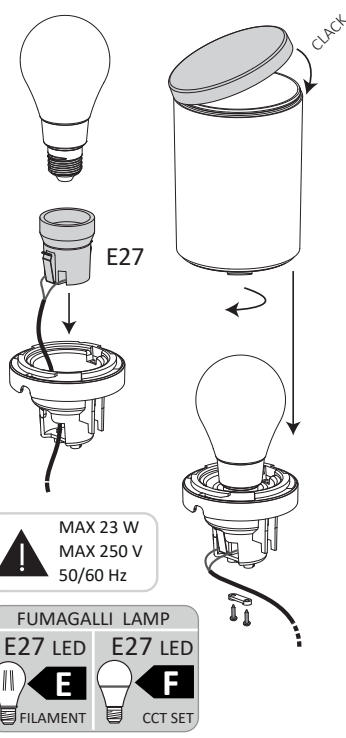

AMELIA - HEAD TOP