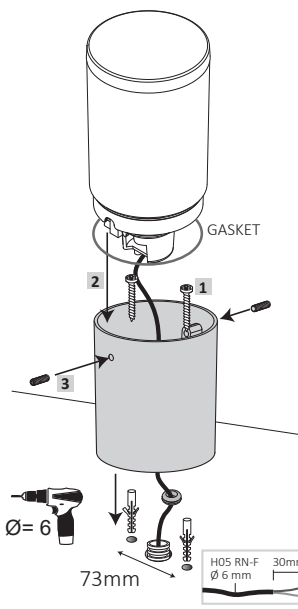

A **تحذير!** إجراءات التركيب والصيانة يجب تنفيذها إلا بعد إيقاف تشغيل التيار الكهربائي. قم باستخدام المصابيح الموفرة للطاقة فقط. إذا كان موجوداً، قم بتركيب الحشوة كما ينبغي بصورة صحيحة داخل الغطاء المخصص لنشر الضوء بشكل متساوي، لضمان الحماية من تدفق الماء. الشركة المصنعة فوماجالي لا تقبل أي مسؤولية عن الأضرار الناجمة عن التركيب غير الصحيح، سوء الاستخدام، أو عند استخدام قطع غيار غير أصلية عند التجميع. إذا إنتابك أي شك، قم باستشارة كهربائي مختص، قم بتتبع التعليمات.

CARLO DECO

CARLO - HEAD TOP

AMELIA - HEAD TOP

FRANCA 90 - HEAD TOP

CARLO 250/ AMELIA 250

CARLO SPIKE/AMELIA SPIKE/FRANCA 90 SPIKE

FRANCA 90

ANTI-VANDAL LOCK

Valid for
CARLO / AMELIA / FRANCA 90

65mm

FRANCA 90-2L WALL

CARLO-FS/ AMELIA-FS

38mm

CARLO 400/ CARLO 800 AMELIA 400/ AMELIA 800

CARLO WALL/ AMELIA WALL FRANCA 90-1L WALL

52mm