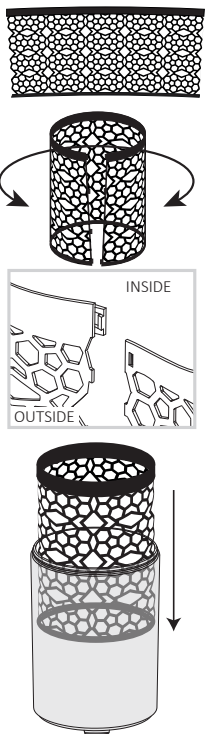

CARLO/CARLO DECO AMELIA FRANCA 90

MODEL:

Carlo 800	Carlo 800 Deco	Amelia 800	Franca 90
Carlo 400	Carlo 400 Deco	Amelia 400	Franca 90 spike
Carlo 250	Carlo 250 Deco	Amelia 250	Franca 90-1L wall
Carlo spike	Carlo spike Deco	Amelia spike	Franca 90-2L wall
Carlo wall	Carlo wall Deco	Amelia wall	
Carlo-FS	Carlo-FS Deco	Amelia-FS	

CARLO DECO

CARLO - HEAD TOP

AMELIA - HEAD TOP

FRANCA 90 - HEAD TOP

CARLO 250/ AMELIA 250

CARLO SPIKE/AMELIA SPIKE/FRANCA 90 SPIKE

FRANCA 90

ANTI-VANDAL LOCK

Valid for
CARLO / AMELIA / FRANCA 90

65mm

FRANCA 90-2L WALL

CARLO-FS/ AMELIA-FS

38mm

CARLO 400/ CARLO 800 AMELIA 400/ AMELIA 800

CARLO WALL/ AMELIA WALL FRANCA 90-1L WALL

52mm