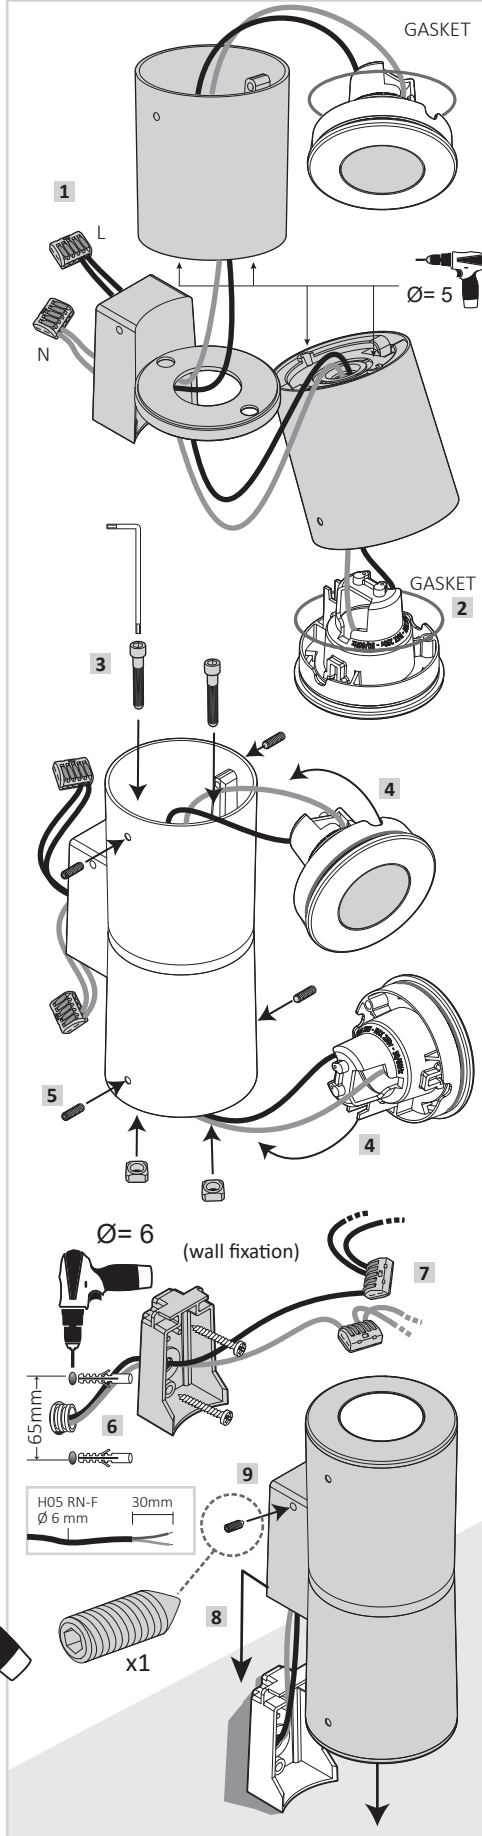

A **تحذير!** إجراءات التركيب والصيانة يجب تنفيذها إلا بعد إيقاف تشغيل التيار الكهربائي. قم باستخدام المصابيح الموفرة للطاقة فقط. إذا كان موجوداً، قم بتركيب الحشوة كما ينبغي بصورة صحيحة داخل الغطاء المخصص لنشر الضوء بشكل متساوي، لضمان الحماية من تدفق الماء. الشركة المصنعة فوماجالي لا تقبل أي مسؤولية عن الأضرار الناجمة عن التركيب غير الصحيح، سوء الاستخدام، أو عند استخدام قطع غيار غير أصلية عند التجميع. إذا إنتابك أي شك، قم باستشارة كهربائي مختص، قم بتتبع التعليمات.

Valid for
CARLO / AMELIA / FRANCA 90

65mm

FRANCA 90-2L WALL

CARLO-FS/ AMELIA-FS

38mm

CARLO 400/ CARLO 800 AMELIA 400/ AMELIA 800

CARLO WALL/ AMELIA WALL FRANCA 90-1L WALL

52mm