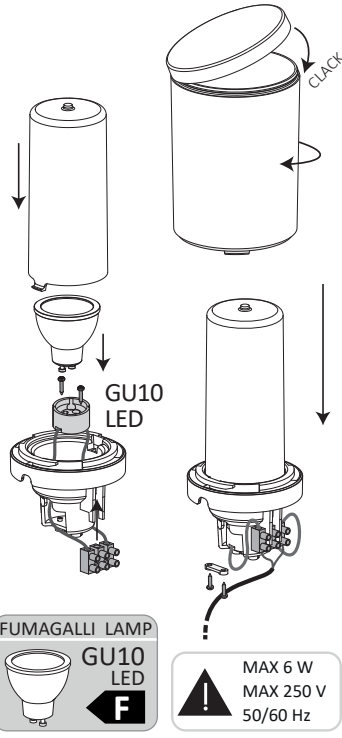

CARLO - HEAD TOP