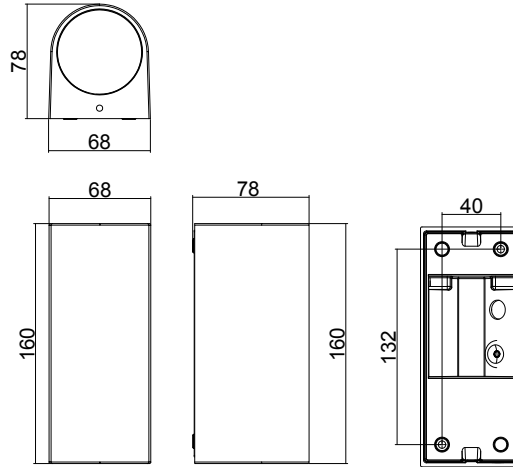

100048012x GU10 LED max. 10W
230V ~ 50Hz

UOM:mm

(DE) Bestimmungsgemäße Verwendung

(GB) Intended use / (FR) Utilisation conforme / (NL) Beoogd gebruik / (PL) Stosowanie zgodnie z przeznaczeniem /
(NO) Riktig bruk / (DK) Korrekt brug / (SE) Avsedd användning / (FI) Määräystenmukainen käyttö
(IT) Impiego appropriato / (ES) Uso prescrito / (CZ) Použití v souladu s určením / (PT) Utilização correta / (GR) Ενδεδειγμένη χρήση