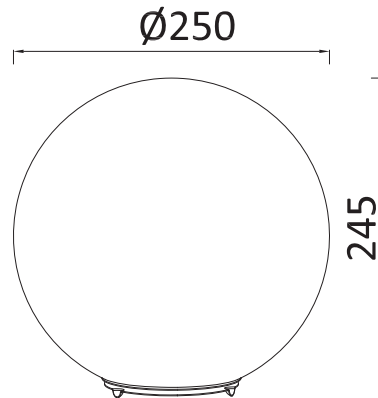

9621456

1x E27 LED max. 15W
230V ~ 50Hz

Maßeinheit/Unit of measure/ Unité de mesure: **mm**

(DE) Bestimmungsgemäße Verwendung

(GB) Intended use / (FR) Utilisation conforme / (NL) Beoogd gebruik / (PL) Stosowanie zgodnie z przeznaczeniem / (NO) Riktig bruk / (DK) Korrekt brug / (SE) Avsedd användning / (FI) Määräystenmukainen käyttö

(IT) Impiego appropriato / (ES) Uso prescrito / (CZ) Použití v souladu s určením / (PT) Utilização correta / (GR) Ενδειγμένη χρήση

(DE)	Als Tischleuchte im Innenbereich	(GB)	Provided for use as table lamp, indoors
(FR)	En tant que lampe à poser, à l'intérieur	(NL)	Als tafellamp binnenshuis
(PL)	Jako lampa stołowa do wnętrza	(NO)	Som bordlampe innendørs
(DK)	Som bordlampe indendørs	(SE)	Används som bordslampa inomhus
(FI)	Käyttö sisätilojen pöytävalaisimena	(IT)	Impiego come lampada da tavolo in ambienti interni
(ES)	Empleo en tanto lámpara de mesa en interiores	(CZ)	Použití jako stolní lampa v interiéru
(PT)	Aplicação como candeeiro de mesa em interiores	(GR)	Χρήση ως επιτραπέζιο φωτιστικό σε εσωτερικό χώρο