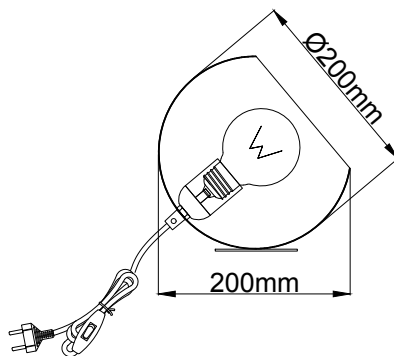

10030165

1x E27 LED max. 15W
230V ~ 50Hz

(DE) Bestimmungsgemäße Verwendung

(GB) Intended use / (FR) Utilisation conforme / (NL) Beoogd gebruik / (PL) Stosowanie zgodnie z przeznaczeniem / (NO) Riktig bruk / (DK) Korrekt brug / (SE) Avsedd användning / (FI) Määräystenmukainen käyttö

(IT) Impiego appropriato / (ES) Uso prescrito / (CZ) Použití v souladu s určením / (PT) Utilização correta / (GR) Ενδεικτική χρήση

(DE)	Als Tischleuchte im Innenbereich	(GB)	Provided for use as table lamp, indoors
(FR)	En tant que lampe à poser, à l'intérieur	(NL)	Als tafellamp binnenshuis
(PL)	Jako lampa stołowa do wnętrz	(NO)	Som bordlampe innendørs
(DK)	Som bordlampe indendørs	(SE)	Används som bordslampa inomhus
(FI)	Käyttö sisätilojen pöytävalaisimena	(IT)	Impiego come lampada da tavolo in ambienti interni
(ES)	Empleo en tanto lámpara de mesa en interiores	(CZ)	Použití jako stolní lampa v interiéru
(PT)	Aplicação como candeeiro de mesa em interiores	(GR)	Χρήση ως επιτραπέζιο φωτιστικό σε εσωτερικό χώρο