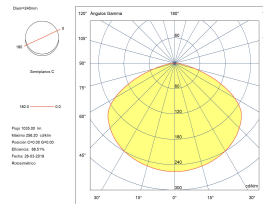

LÜFTUNGSEIGENSCHAFTEN

Eingesetzte Leistun: 23W

Bewertungsstandard Wert Dienstleistung: EN 60879:2019

LOGISTIK