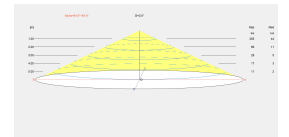

LÜFTUNGSEIGENSCHAFTEN

Eingesetzte Leistun: 23W

Bewertungsstandard Wert Dienstleistung: EN 60879:2019

LOGISTIK