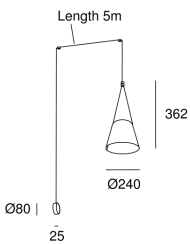

LICHTTECHNISCHE DATEN

Lampenfassung: 1 x E27