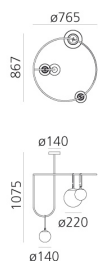

## LUMINAIRE

– Watt: **2x5W + 1x15W**

## DIMENSIONS

- Length: **cm 76.5**
- Width: **cm 86.7**
- Height: **cm 107.5**
- Base Diameter: **cm 14**