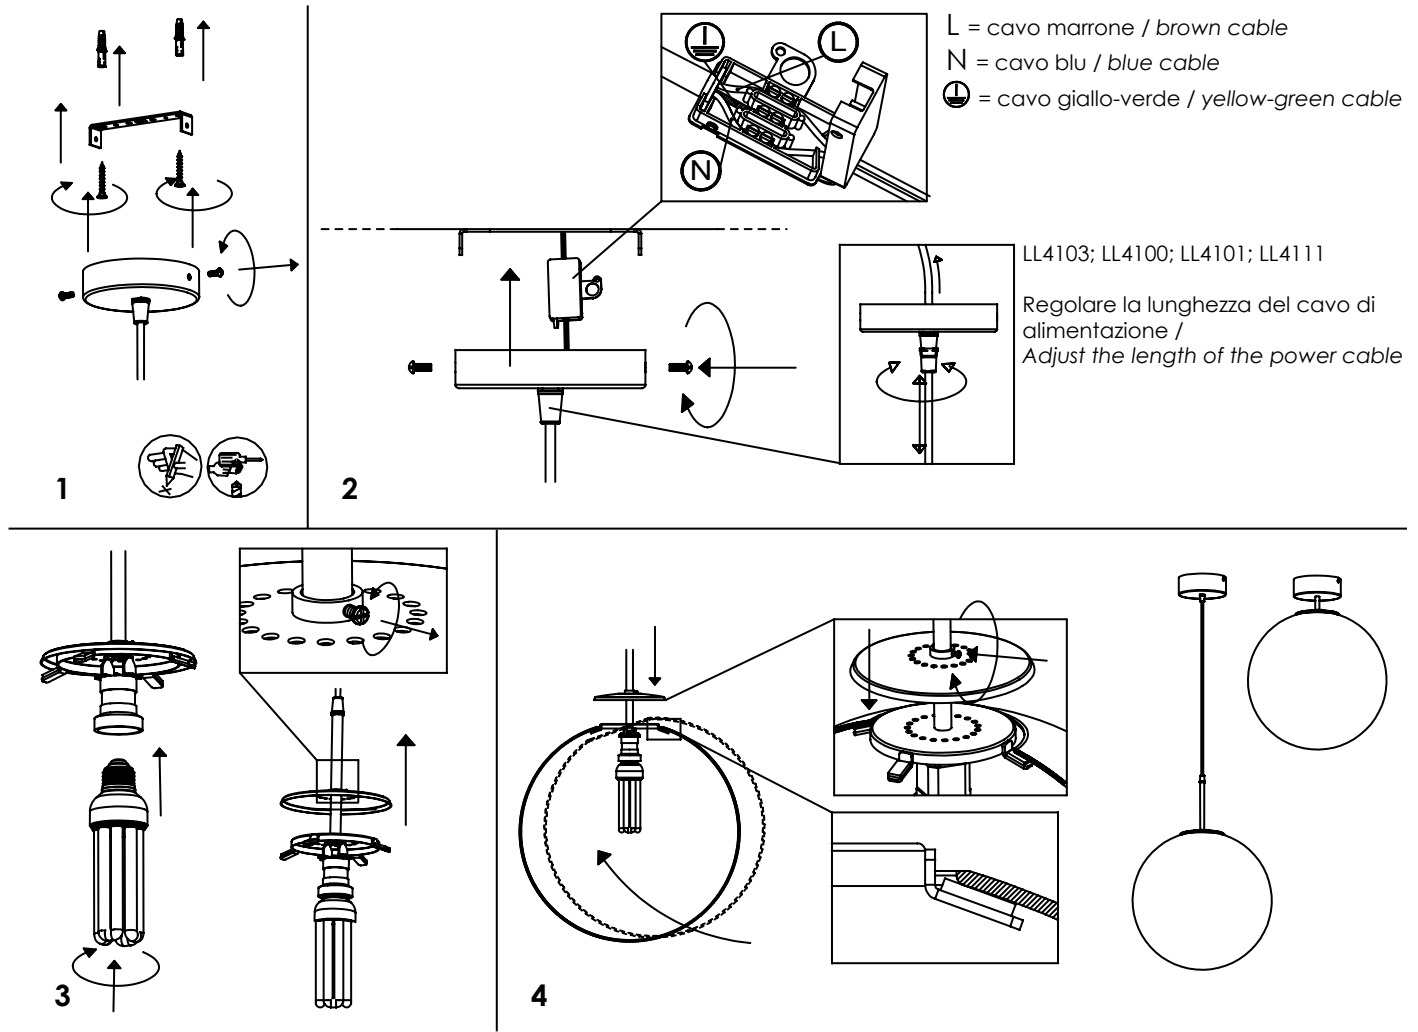

ISTRUZIONI DI MONTAGGIO / OPERATION INSTRUCTION

SFERIS lampada da soffitto - sospensione / ceiling - hanging and ceiling lamp
 LL4103; LL4100; LL4101; LL4111; LL4203; LL4200; LL4201; LL4210

LIGHTS
AI LATTI

A) L'installazione e la manutenzione va eseguita ad apparecchio spento. Tutte le operazioni devono essere effettuate da un tecnico specializzato. Prima di iniziare i lavori di installazione, staccare l'interruttore di alimentazione generale. B) Modifiche o manomissioni del prodotto e il non rispetto delle indicazioni di seguito riportate possono rendere l'apparecchio pericoloso. C) L'apparecchio può raggiungere temperature elevate durante l'esercizio e pertanto occorre evitare il contatto con persone, animali o cose. D) I prodotti con IP20 sono idonei per uso interno e non in zone umide. E) Per la pulizia di tutte le superfici metalliche e plastiche utilizzare un panno morbido asciutto. F) La ditta Zafferano declina ogni responsabilità per danni causati da un proprio prodotto montato in modo non conforme alle istruzioni.

E27 220-240V IP20

	DIMENSIONS	CODE			LAMP CONNECTION	WATT MAX
		CROMO / CHROME	OTTONE / BRASS	BIANCO / WHITE		
sospensione hanging	Ø 25 cm / Ø 9,8 in	LL4103	LL4103OS	LL4103B	E27	1 x 52 HS
	Ø 30 cm / Ø 11,8 in	LL4100	LL4100OS	LL4100B	E27	1 x 70 HS
	Ø 40 cm / Ø 15,7 in	LL4101	LL4101OS	LL4101B	E27	1 x 70 HS
	Ø 50 cm / Ø 19,7 in	LL4111	LL4111OS	LL4111B	E27	1 x 105 HS
soffitto ceiling	Ø 25 cm / Ø 9,8 in	LL4203	LL4203OS	LL4203B	E27	1 x 52 HS
	Ø 30 cm / Ø 11,8 in	LL4200	LL4200OS	LL4200B	E27	1 x 70 HS
	Ø 40 cm / Ø 15,7 in	LL4201	LL4201OS	LL4201B	E27	1 x 70 HS
	Ø 50 cm / Ø 19,7 in	LL4210	LL4210OS	LL4210B	E27	1 x 105 HS