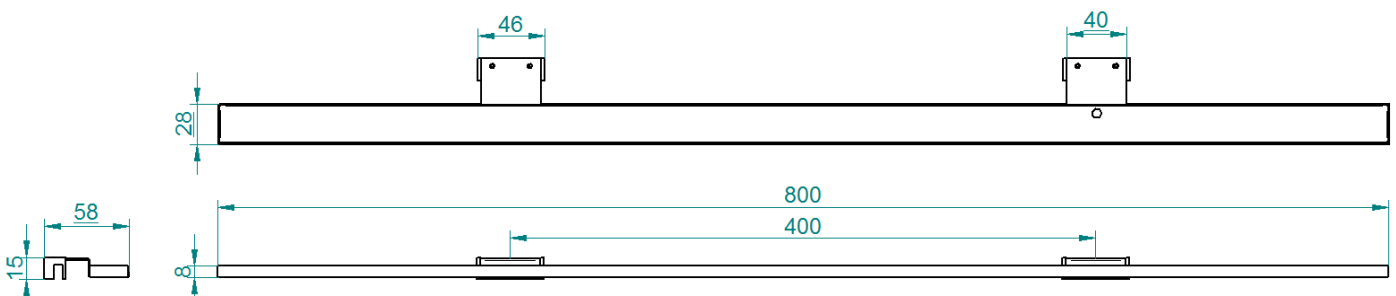

*) Verordnung (EU) 2019/2015