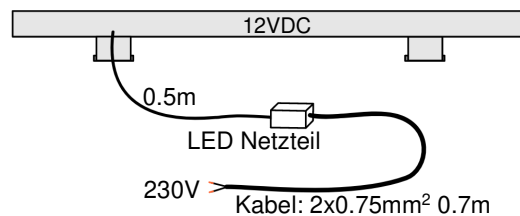

*) Verordnung (EU) 2019/2015