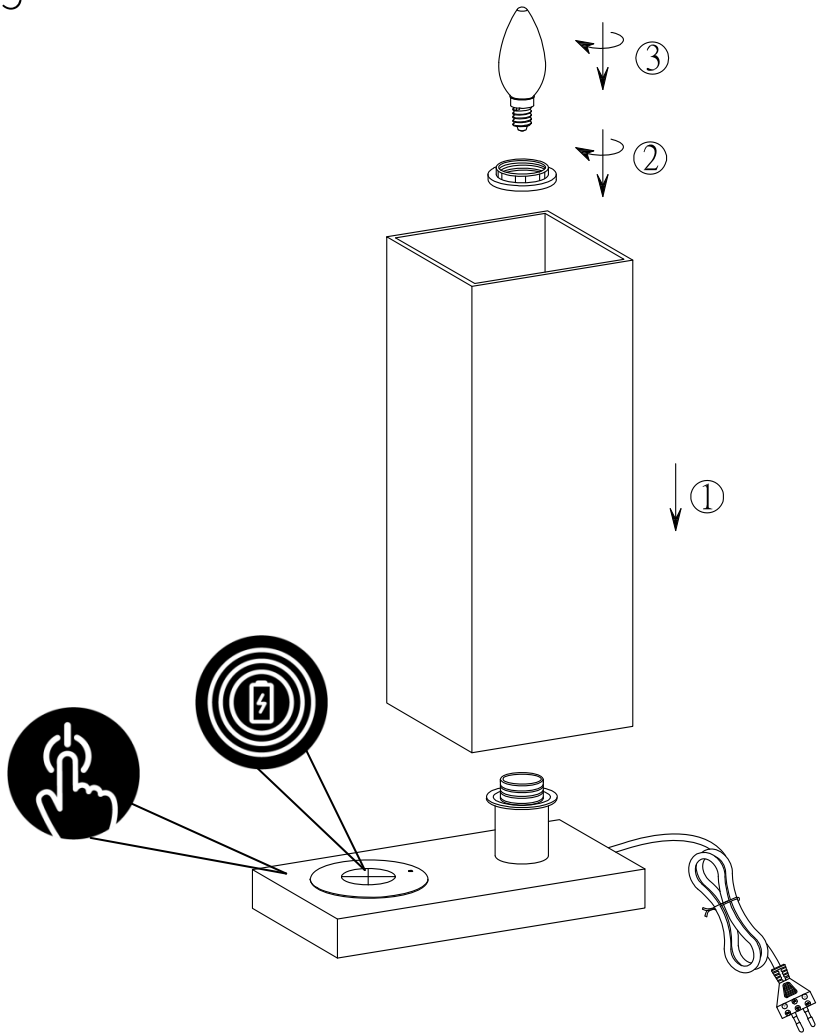

Norėdami saugiai ir teisingai sumontuoti šviestuv vadovaukitės šia instrukcija!

**(ET) HOIATUS!**

Enne monteerimist lugege ohutusjuhised tähelepanelikult läbi!

**(DA) OBS!**

Læs sikkerhedsinformationen nøje, før du monterer produktet!

**(UK) ПОПЕРЕДЖЕННЯ!**

Перед розбиранням, будь ласка, уважно прочитайте інструкції з техніки безпеки!

230V~ 50Hz, 1 x E14 max.40W

[reality-leuchten.de/  
R59100107](http://reality-leuchten.de/R59100107)