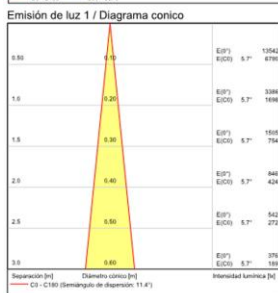

## MEDIDAS / MEASURES

|  | Length (mm) | Width (mm) | Height (mm) | KG       | Gross (Kg) | Net (Kg) |
|--|-------------|------------|-------------|----------|------------|----------|
|  | 180         | 110        | 95          | Weight 1 | 0,49       | 0,43     |
|  | 0           | 0          | 0           | Weight 2 | 0,00       | 0,00     |