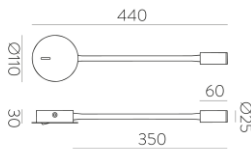

# Lyon

**A3699101N**

LED 1x3W 3000K 285lm

## IMÁGENES / IMAGES / IMAGES

| TIPO            | TYPE           | TYPE           |
|-----------------|----------------|----------------|
| Aplicue         | Wall Lamp      | Applique       |
| ACABADO         | FINISH         | FINITION       |
| Negro Texturado | Textured Black | Noir Texturé   |
| MATERIAL        | MATERIAL       | MATIÈRE        |
| Aluminio/Hierro | Aluminium/Iron | Aluminium/Fer/ |
| DETALLES        | DETAILS        | DÉTAILS        |

## MEDIDAS / MEASURES

|  | Length (mm) | Width (mm) | Height (mm) | KG       | Gross (Kg) | Net (Kg) |
|--|-------------|------------|-------------|----------|------------|----------|
|  | 180         | 110        | 95          | Weight 1 | 0,49       | 0,43     |
|  | 0           | 0          | 0           | Weight 2 | 0,00       | 0,00     |