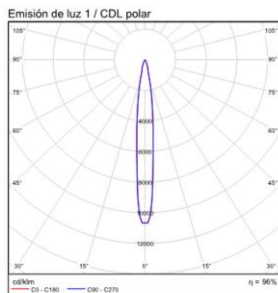

## MEDIDAS / MEASURES

|  | Length (mm) | Width (mm) | Height (mm) | KG       | Gross (Kg) | Net (Kg) |
|--|-------------|------------|-------------|----------|------------|----------|
|  | 180         | 110        | 95          | Weight 1 | 0,49       | 0,43     |
|  | 0           | 0          | 0           | Weight 2 | 0,00       | 0,00     |