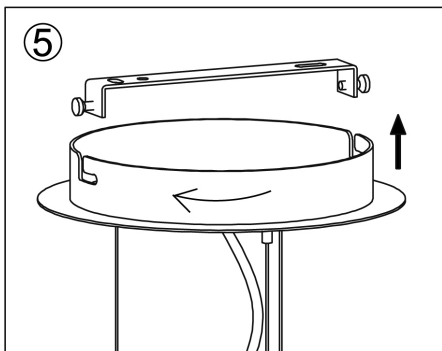

ARCCHIO

	(DE)	(GB)	(FR)	(NL)	(PL)	(NO)	(DK)
L	Stromführender Leiter	Live conductor	Conducteur	Spanningvoerende draad	Przewód prądowy	Strømførende leder	Strømførende leder
	Schutzleiter	Earth conductor	Conducteur de protection (terre)	Aardkabel	Przewód uziemiający	Jordledningen	Jordledningen
N	Neutralleiter	Neutral conductor	Conducteur neutre	Nulleider	Przewód zerowy	Nøytralleider	Neutralleider

	(SE)	(FI)	(IT)	(ES)	(CZ)	(PT)	(GR)
L	Strömförande ledare	Virtajohdin	Conduttore sotto tensione	Líneas conductoras de corriente	Vodič pod napětím	Condutor vivo	Ρευματοφόρος αγωγός
	Skyddsledare	Suojajohdin	Conduttore di terra	Conductor de protección	Ochranný vodič	Condutor de terra	Αγωγός γείωσης
N	Neutralledare	Nollajohdin	Conduttore neutro	Conductor neutro	Neutrální vodič	Condutor neutro	Ουδέτερος αγωγός