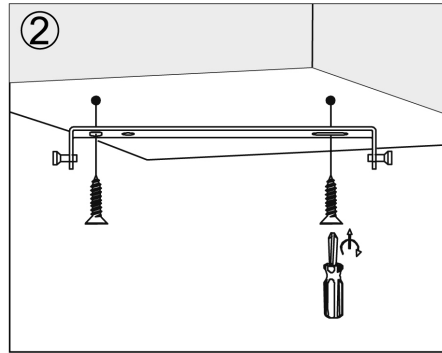

ARCCHIO

	(DE)	(GB)	(FR)	(NL)	(PL)	(NO)	(DK)
L	Stromführender Leiter	Live conductor	Conducteur	Spanningvoerende draad	Przewód prądowy	Strømførende leder	Strømførende leder
	Schutzleiter	Earth conductor	Conducteur de protection (terre)	Aardkabel	Przewód uziemiający	Jordledningen	Jordledningen
N	Neutralleiter	Neutral conductor	Conducteur neutre	Nulleider	Przewód zerowy	Nøytralleider	Neutralleider

	(SE)	(FI)	(IT)	(ES)	(CZ)	(PT)	(GR)
L	Strömförande ledare	Virtajohdin	Conduttore sotto tensione	Líneas conductoras de corriente	Vodič pod napětím	Condutor vivo	Ρευματοφόρος αγωγός
	Skyddsledare	Suojajohdin	Conduttore di terra	Conductor de protección	Ochranný vodič	Condutor de terra	Αγωγός γείωσης
N	Neutralledare	Nollajohdin	Conduttore neutro	Conductor neutro	Neutrální vodič	Condutor neutro	Ουδέτερος αγωγός