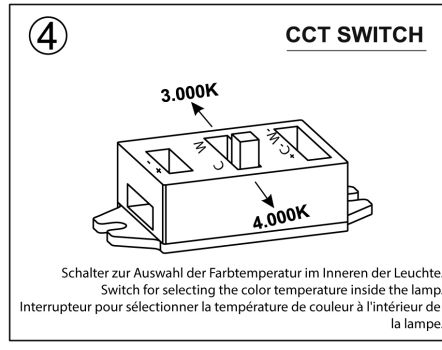

ARCCHIO

	(DE)	(GB)	(FR)	(NL)	(PL)	(NO)	(DK)
L	Stromführender Leiter	Live conductor	Conducteur	Spanningvoerende draad	Przewód prądowy	Strømførende leder	Strømførende leder
	Schutzleiter	Earth conductor	Conducteur de protection (terre)	Aardkabel	Przewód uziemiający	Jordledningen	Jordledningen
N	Neutralleiter	Neutral conductor	Conducteur neutre	Nulleider	Przewód zerowy	Nøytralleider	Neutralleider

	(SE)	(FI)	(IT)	(ES)	(CZ)	(PT)	(GR)
L	Strömförande ledare	Virtajohdin	Conduttore sotto tensione	Líneas conductoras de corriente	Vodič pod napětím	Condutor vivo	Ρευματοφόρος αγωγός
	Skyddsledare	Suojajohdin	Conduttore di terra	Conductor de protección	Ochranný vodič	Condutor de terra	Αγωγός γείωσης
N	Neutralledare	Nollajohdin	Conduttore neutro	Conductor neutro	Neutrální vodič	Condutor neutro	Ουδέτερος αγωγός