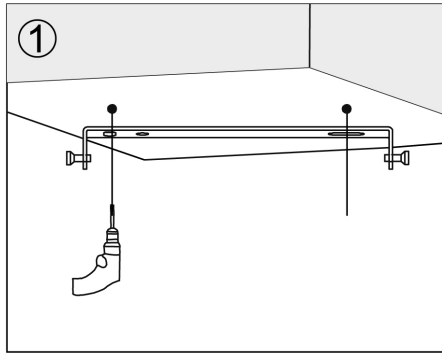

ARCCHIO

	(DE)	(GB)	(FR)	(NL)	(PL)	(NO)	(DK)
L	Stromführender Leiter	Live conductor	Conducteur	Spanningvoerende draad	Przewód prądowy	Strømførende leder	Strømførende leder
	Schutzleiter	Earth conductor	Conducteur de protection (terre)	Aardkabel	Przewód uziemiający	Jordledningen	Jordledningen
N	Neutralleiter	Neutral conductor	Conducteur neutre	Nulleider	Przewód zerowy	Nøytralleider	Neutralleider

	(SE)	(FI)	(IT)	(ES)	(CZ)	(PT)	(GR)
L	Strömförande ledare	Virtajohdin	Conduttore sotto tensione	Líneas conductoras de corriente	Vodič pod napětím	Condutor vivo	Ρευματοφόρος αγωγός
	Skyddsledare	Suojajohdin	Conduttore di terra	Conductor de protección	Ochranný vodič	Condutor de terra	Αγωγός γείωσης
N	Neutralledare	Nollajohdin	Conduttore neutro	Conductor neutro	Neutrální vodič	Condutor neutro	Ουδέτερος αγωγός