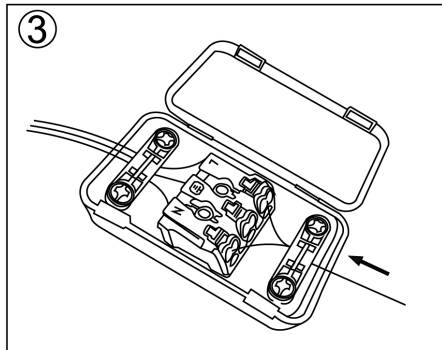

ARCCHIO

	(DE)	(GB)	(FR)	(NL)	(PL)	(NO)	(DK)
L	Stromführender Leiter	Live conductor	Conducteur	Spanningvoerende draad	Przewód prądowy	Strømførende leder	Strømførende leder
	Schutzleiter	Earth conductor	Conducteur de protection (terre)	Aardkabel	Przewód uziemiający	Jordledningen	Jordledningen
N	Neutralleiter	Neutral conductor	Conducteur neutre	Nulleider	Przewód zerowy	Nøytralleider	Neutralleider

	(SE)	(FI)	(IT)	(ES)	(CZ)	(PT)	(GR)
L	Strömförande ledare	Virtajohdin	Conduttore sotto tensione	Líneas conductoras de corriente	Vodič pod napětím	Condutor vivo	Ρευματοφόρος αγωγός
	Skyddsledare	Suojajohdin	Conduttore di terra	Conductor de protección	Ochranný vodič	Condutor de terra	Αγωγός γείωσης
N	Neutralledare	Nollajohdin	Conduttore neutro	Conductor neutro	Neutrální vodič	Condutor neutro	Ουδέτερος αγωγός