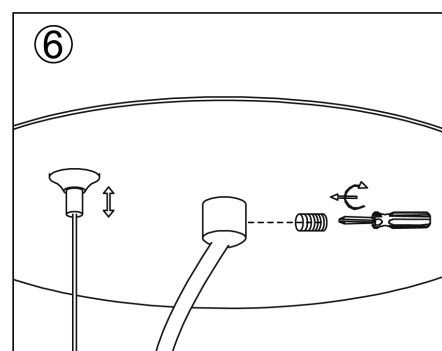

ARCCHIO

	(DE)	(GB)	(FR)	(NL)	(PL)	(NO)	(DK)
L	Stromführender Leiter	Live conductor	Conducteur	Spanningvoerende draad	Przewód prądowy	Strømførende leder	Strømførende leder
	Schutzleiter	Earth conductor	Conducteur de protection (terre)	Aardkabel	Przewód uziemiający	Jordledningen	Jordledningen
N	Neutralleiter	Neutral conductor	Conducteur neutre	Nulleider	Przewód zerowy	Nøytralleider	Neutralleider

	(SE)	(FI)	(IT)	(ES)	(CZ)	(PT)	(GR)
L	Strömförande ledare	Virtajohdin	Conduttore sotto tensione	Líneas conductoras de corriente	Vodič pod napětím	Condutor vivo	Ρευματοφόρος αγωγός
	Skyddsledare	Suojajohdin	Conduttore di terra	Conductor de protección	Ochranný vodič	Condutor de terra	Αγωγός γείωσης
N	Neutralledare	Nollajohdin	Conduttore neutro	Conductor neutro	Neutrální vodič	Condutor neutro	Ουδέτερος αγωγός