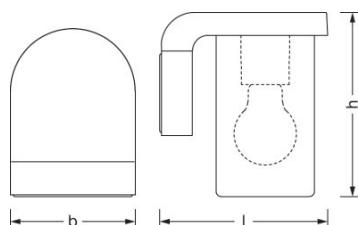

Länge	160,0 mm
Breite	120,0 mm
Höhe	180,0 mm
Produktgewicht	1055,00 g

Farben & Materialien

Gehäusematerial	Aluminium
Produktfarbe	Dunkelgrau
Gehäusefarbe	Dunkelgrau
Material Abdeckung	Glas

Temperaturen & Betriebsbedingungen

VERPACKUNGSMITTEL

Produkt-Code	Verpackungseinheit (Stück pro Einheit)	Abmessungen (Länge x Breite x Höhe)	Gewicht brutto	Volumen
4058075554337	Faltschachtel 1	125 mm x 165 mm x 210 mm	1159,00 g	4.33 dm ³
4058075554344	Versandschachtel 4	350 mm x 270 mm x 230 mm	5140,00 g	21.74 dm ³