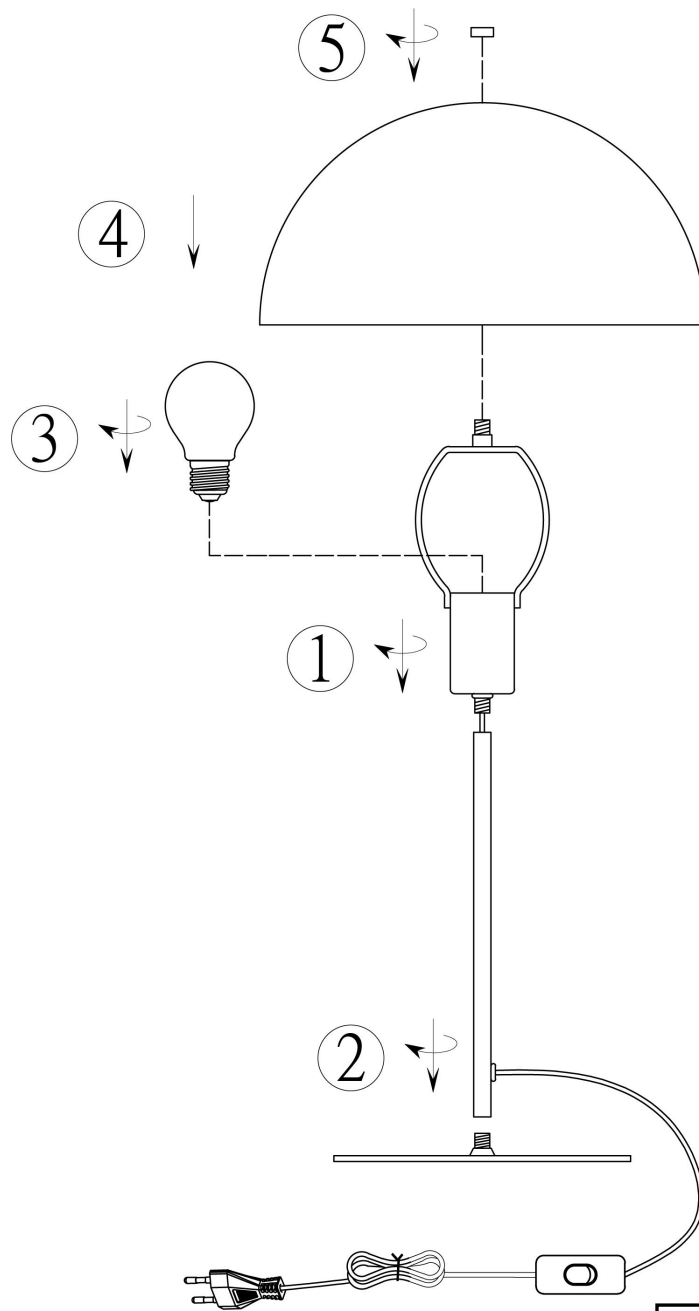

(SR) UPOZORENJE!

Prije početka montaže, pažljivo pročitajte sigurnosne upute!

(UK) ПОПЕРЕДЖЕННЯ!

Перед розбиранням, будь ласка, уважно прочитайте інструкції з техніки безпеки!

230V ~ 50Hz, 1 x E27 / max. 40W