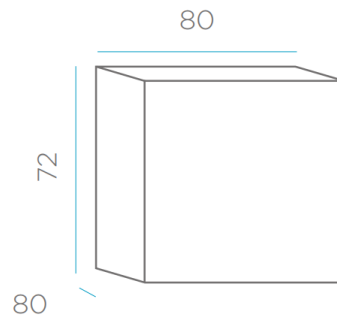

SOY LIGERO
I AM LIGHTWEIGHT

REICLAME
REICLY ME

Material: Polietileno/Polyethylene

Pallet EU 80x120x180: 2 unds/units

Medidas*/Dimensions*

Packaging*

*Debido a la naturaleza del proceso las dimensiones pueden variar ligeramente
*Due to the manufacturing process, product dimensions may vary slightly