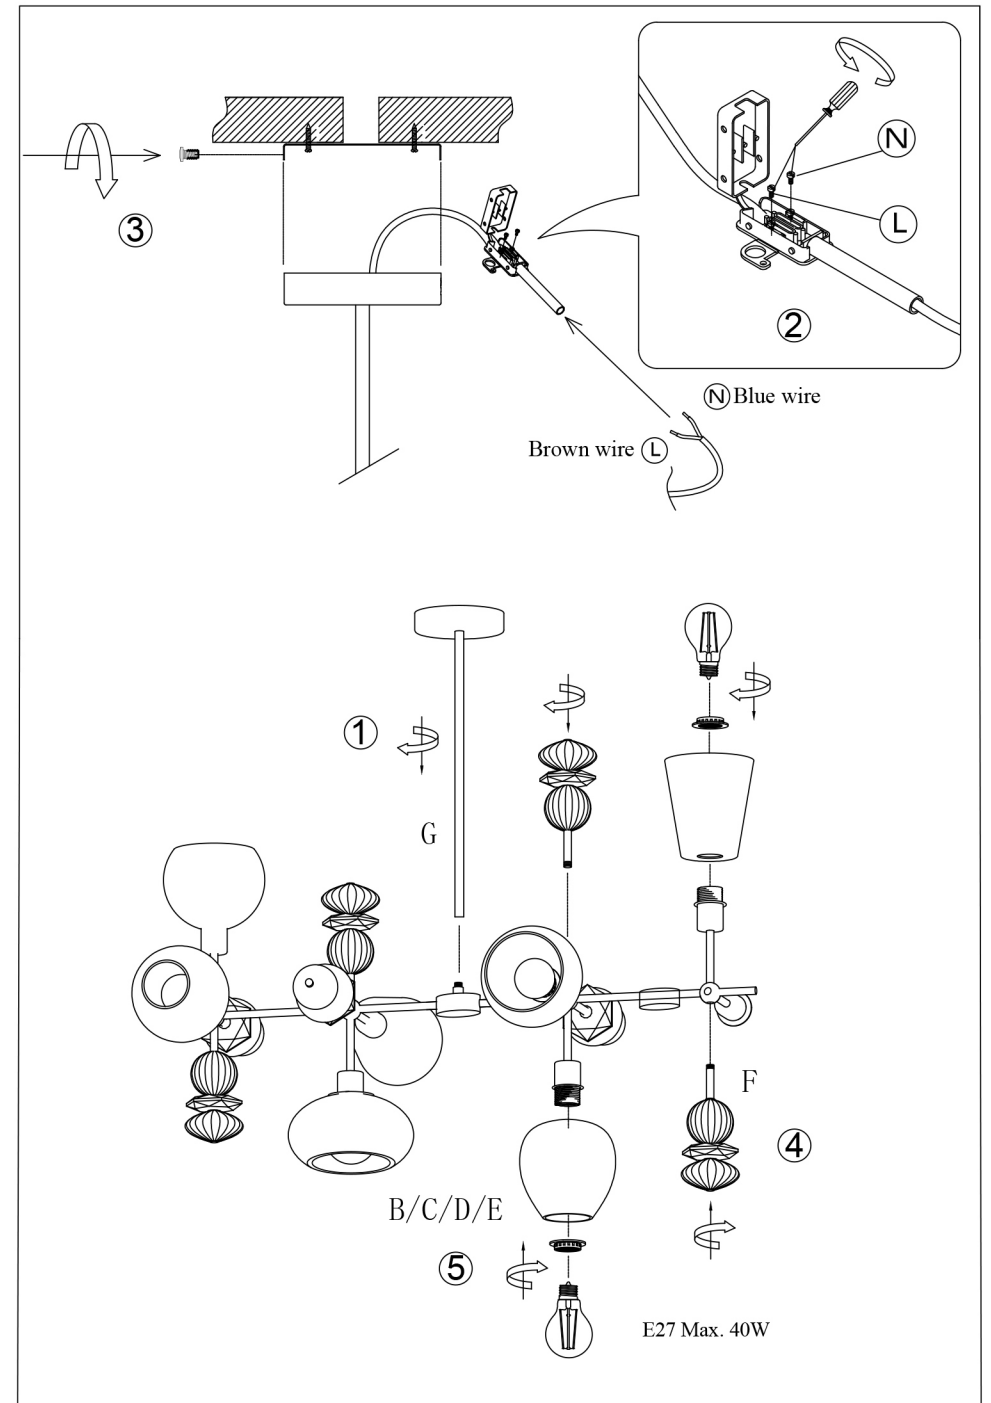

55584 Pendant Lamp

Mazzo Otto 105cm

KARE
DESIGN

Parts List

NO.		Qty
A		1
B		2
C		2

D		2
E		2
F		8
G		1

1

2