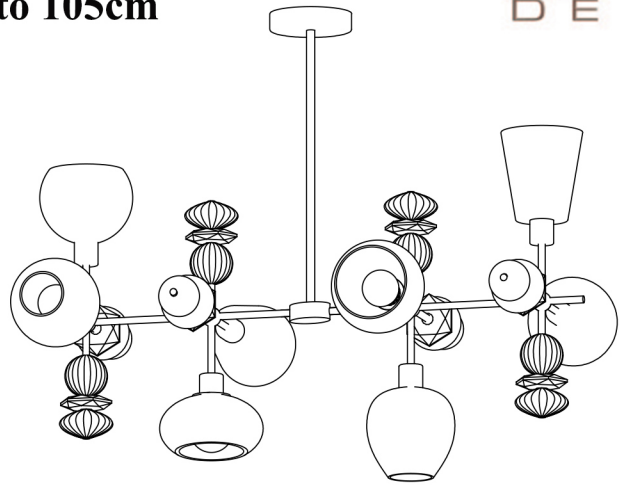

55584 Pendant Lamp

Mazzo Otto 105cm

KARE
DESIGN

Parts List

NO.		Qty
A		1
B		2
C		2

D		2
E		2
F		8
G		1

1

2