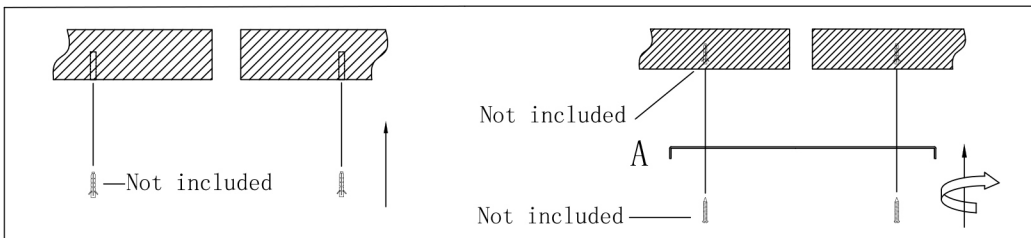

55584 Pendant Lamp

Mazzo Otto 105cm

KARE
DESIGN

Parts List

NO.		Qty
A		1
B		2
C		2

D		2
E		2
F		8
G		1

1

2