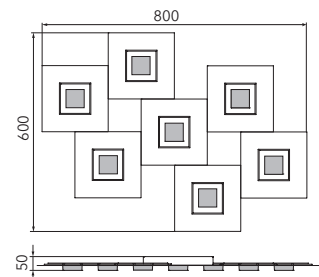

KARREE

Deckenleuchte

Art.-Nr. 77-783-278

EAN-Nr.: 4012902097060

Produkteigenschaften

Material:	Aluminium, fein gebürstet, eloxiert, Acrylglas weiß
Farbe:	aluminium mit Rahmen in titan
Abmessungen:	L: 800mm B: 600mm H: 53mm
Gewicht:	2,4kg
Dimmbarkeit:	dimmbar
Systemleistung:	4760lm / 54,2W
Weitere Merkmale:	LED, 2700K, CRI 95, Schutzklasse 2, IP20, CE