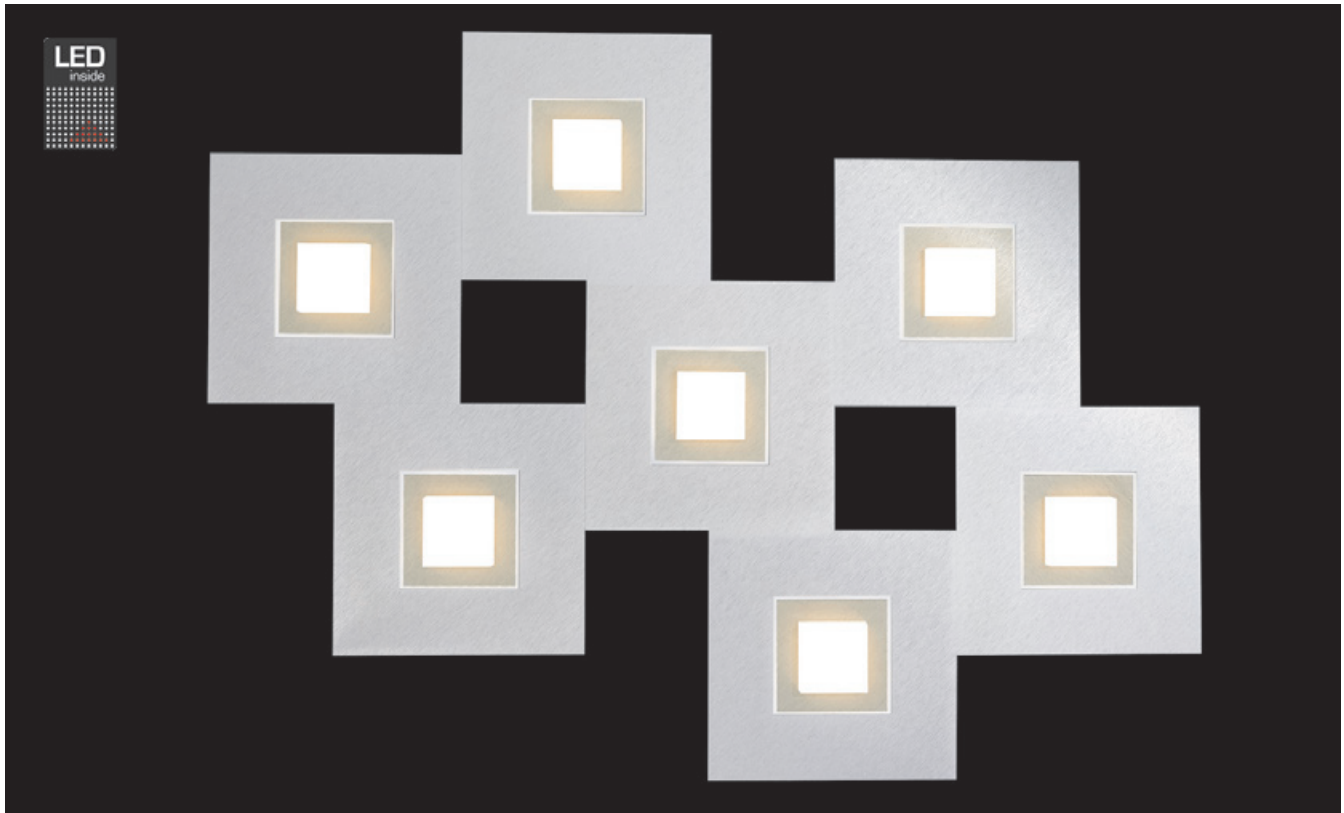

KARREE

Deckenleuchte

Art.-Nr. 77-783-278

EAN-Nr.: 4012902097060

Produkteigenschaften

Material:	Aluminium, fein gebürstet, eloxiert, Acrylglas weiß
Farbe:	aluminium mit Rahmen in titan
Abmessungen:	L: 800mm B: 600mm H: 53mm
Gewicht:	2,4kg
Dimmbarkeit:	dimmbar
Systemleistung:	4760lm / 54,2W
Weitere Merkmale:	LED, 2700K, CRI 95, Schutzklasse 2, IP20, CE