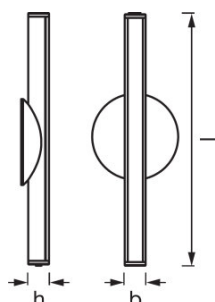

Lichttechnische Daten

Ausstrahlungswinkel	110 °
----------------------------	-------

Abmessungen & Gewicht

Länge	206,0 mm
Breite	17,0 mm
Höhe	17,0 mm
Produktgewicht	85,00 g

Farben & Materialien

Gehäusematerial	Aluminium
Produktfarbe	Silber
Gehäusefarbe	Silber

TECHNISCHE AUSSTATTUNG

- Vollständiges Montage- und Anschlusszubehör enthalten

VERPACKUNGSMFORMATIONEN

Produkt-Code	Verpackungseinheit (Stück pro Einheit)	Abmessungen (Länge x Breite x Höhe)	Gewicht brutto	Volumen
4058075399723	Blister 1	140 mm x 32 mm x 400 mm	111,00 g	1.79 dm ³
4058075399730	Versandschachtel 6	408 mm x 206 mm x 152 mm	1027,00 g	12.78 dm ³