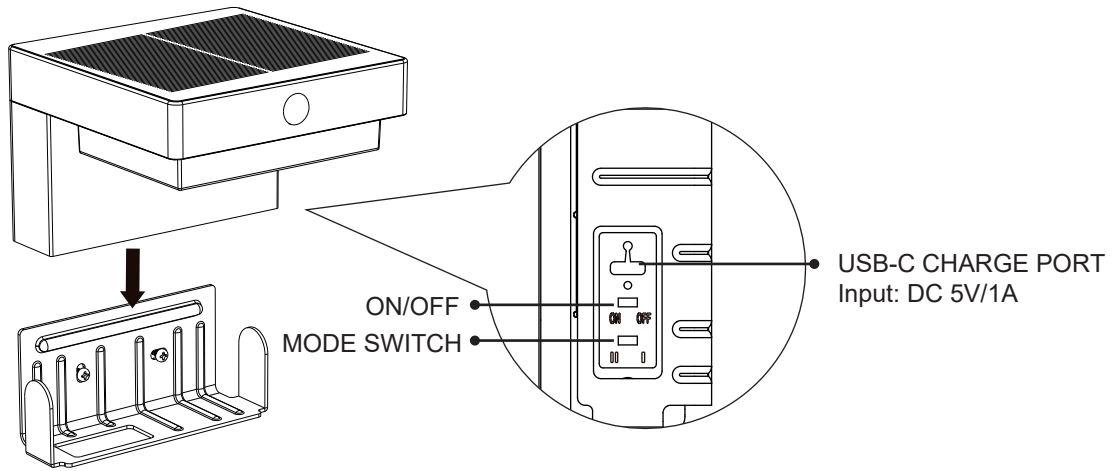

 X2       X2

1

2

3

(GB)

USB-C charge port

Input: DC 5V/1A

ON+ Mode I : The light will stay on 50lm at dusk (lux value≤50lux).

ON+ Mode II : The light will stay on 50lm at dusk (lux value≤50lux), 400lm when a person enters the detection range. Back to 50lm after 25sec when the person leaves the detection range.

(DE)

USB\_C Chagre\_Anschluss

Anschlussspannung: DC 5V/1A

EIN+ Modus I : Das Licht bleibt in der Dämmerung (Lux-Wert≤50lux) auf 50lm .

EIN+ Modus II : Das Licht bleibt in der Dämmerung (Lux-wert≤50lux) auf 50lm , 400lm wenn eine Person den Erfassungsbereich betritt. Zurück zu 50lm nach 25sec, wenn die Person den Erfassungsbereich verlässt.

(FR)

Port de charge USB-C

Tension de raccordement:DC 5V/1A

MARCHE+ Mode I : La lumière restera allumée 50lm au crépuscule (valeur lux≤50lux).

MARCHE+ Mode II : La lumière restera allumée 50lm au crépuscule (valeur lux≤50lux), 400lm lorsqu'une personne entre dans la zone de détection. Retour 50lm après 25sec lorsque la personne quitte la zone de détection.