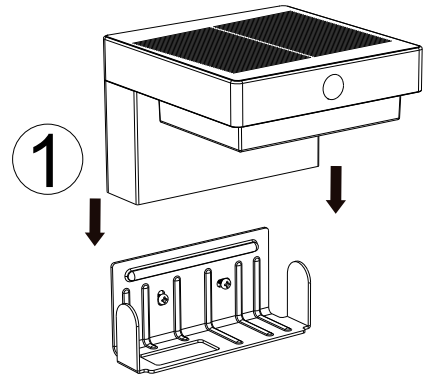

 X2       X2

1

2

3

(GB)

USB-C charge port

Input: DC 5V/1A

ON+ Mode I : The light will stay on 50lm at dusk (lux value≤50lux).

Anschlussspannung: DC 5V/1A

EIN+ Modus I : Das Licht bleibt in der Dämmerung (Lux-Wert≤50lux) auf 50lm .

EIN+ Modus II : Das Licht bleibt in der Dämmerung (Lux-wert≤50lux) auf 50lm , 400lm wenn eine Person den Erfassungsbereich betritt. Zurück zu 50lm nach 25sec, wenn die Person den Erfassungsbereich verlässt.

(FR)

Port de charge USB-C

Tension de raccordement:DC 5V/1A

MARCHE+ Mode I : La lumière restera allumée 50lm au crépuscule (valeur lux≤50lux).

MARCHE+ Mode II : La lumière restera allumée 50lm au crépuscule (valeur lux≤50lux), 400lm lorsqu'une personne entre dans la zone de détection. Retour 50lm après 25sec lorsque la personne quitte la zone de détection.