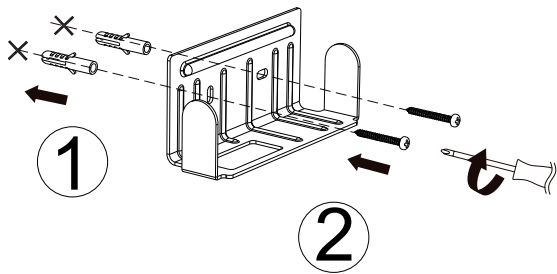

 X2       X2

1

2

3

(GB)

USB-C charge port

Input: DC 5V/1A

ON+ Mode I : The light will stay on 50lm at dusk (lux value≤50lux).

ON+ Mode II : The light will stay on 50lm at dusk (lux value≤50lux), 400lm when a person enters the detection range. Back to 50lm after 25sec when the person leaves the detection range.

(DE)

USB\_C Chagre\_Anschluss

Anschlussspannung: DC 5V/1A

EIN+ Modus I : Das Licht bleibt in der Dämmerung (Lux-Wert≤50lux) auf 50lm .

EIN+ Modus II : Das Licht bleibt in der Dämmerung (Lux-wert≤50lux) auf 50lm , 400lm wenn eine Person den Erfassungsbereich betritt. Zurück zu 50lm nach 25sec, wenn die Person den Erfassungsbereich verlässt.

(FR)

Port de charge USB-C

Tension de raccordement:DC 5V/1A

MARCHE+ Mode I : La lumière restera allumée 50lm au crépuscule (valeur lux≤50lux).

MARCHE+ Mode II : La lumière restera allumée 50lm au crépuscule (valeur lux≤50lux), 400lm lorsqu'une personne entre dans la zone de détection. Retour 50lm après 25sec lorsque la personne quitte la zone de détection.