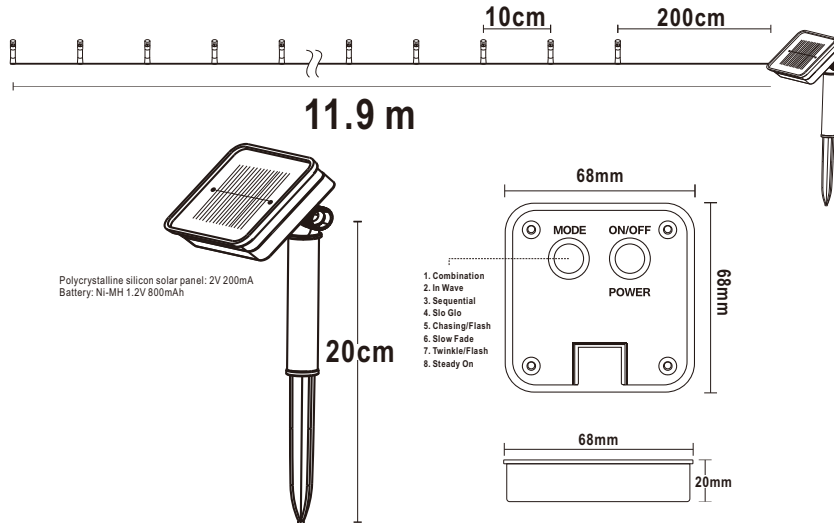

10014258

Polycrystalline silicon Solar Panel: 2V 200mA
Battery: Ni-MH 1,2V 800mA rechargeable battery

(DE) Bestimmungsgemäße Verwendung

(EN) Intended use | (FR) Utilisation conforme | (NL) Beoogd gebruik | (PL) Stosowanie zgodnie z przeznaczeniem | (NO) Riktig bruk | (DK) Korrekt brug
(SE) Avsedd användning | (FI) Määräystenmukainen käyttö | (IT) Impiego appropriato | (ES) Uso prescrito | (CZ) Použití v souladu s určením
(PT) Utilização correta | (GR) Ενδειξιμένη χρήση | (SK) Predpokladané použitie | (EE) Eeldatav kasutus | (LV) Paredzams lietojums
(LT) Numatomas naudojimas | (RO) Utilizare intenționată | (SI) Predvidena uporaba | (HR) Namjenska upotreba | (HU) Tervezett felhasználás
(BG) предназначена употреба | (AL) Përdorimi i parashikuar | (MK) Предвидена употреба | (TR) Amaçlı kullanım | (UK) Призначене використання
(BA,ME,RS) Namjenska upotreba