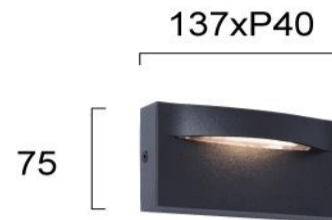

**Product Datasheet**

<b>Code</b>	4298200
<b>Description</b>	Wall Light Dark Grey L:137xH:75 Vita
<b>Family</b>	VITA
<b>Type</b>	WALL LIGHTS
<b>Type of Lamp</b>	LED module
<b>Watt</b>	9W
<b>Volt</b>	220-240 VAC
<b>Hertz</b>	50-60 Hz
<b>Class</b>	Class I
<b>IP</b>	IP65
<b>Environment</b>	Outdoor
<b>Color</b>	DARK GREY
<b>Material</b>	ALUMINIUM/PC
<b>Length</b>	L:137
<b>Height</b>	H:75
<b>Width</b>	P:40
<b>Kelvin</b>	3000K
<b>Lumen</b>	350 Lm
<b>Beam Angle</b>	CRI 84
<b>Dimmable</b>	Non-Dimmable