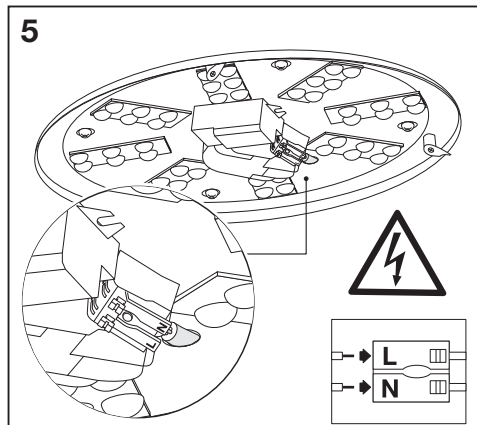

ORBIS

	EAN	W	lm	K	Δ (°C)	V~	mA	Hz	PF
ORBIS PLATE 510 RD 32W 830 CLICKSEN	4058075472853	32	1800	3000	-20...+40	220-240	220	50/60	>0.9
ORBIS SPARKLEDOT 440 32W 830 CLICKSEN	4058075472891	32	2250	3000	-20...+40	220-240	220	50/60	>0.9