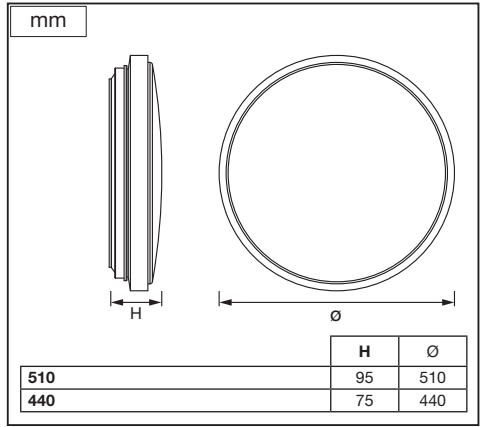

ORBIS

	EAN	W	lm	K	Δ (°C)	V~	mA	Hz	PF
ORBIS PLATE 510 RD 32W 830 CLICKSEN	4058075472853	32	1800	3000	-20...+40	220-240	220	50/60	>0.9
ORBIS SPARKLEDOT 440 32W 830 CLICKSEN	4058075472891	32	2250	3000	-20...+40	220-240	220	50/60	>0.9