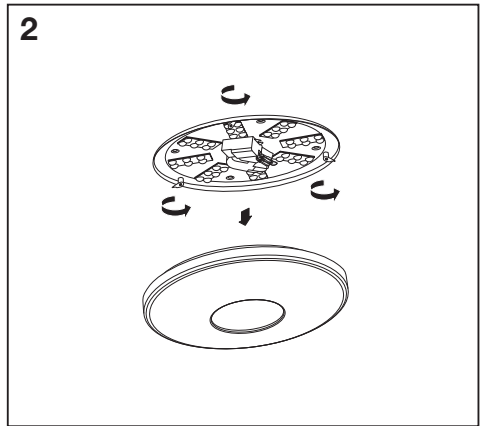

ORBIS

	EAN	W	lm	K	Δ (°C)	V~	mA	Hz	PF
ORBIS PLATE 510 RD 32W 830 CLICKSEN	4058075472853	32	1800	3000	-20...+40	220-240	220	50/60	>0.9
ORBIS SPARKLEDOT 440 32W 830 CLICKSEN	4058075472891	32	2250	3000	-20...+40	220-240	220	50/60	>0.9